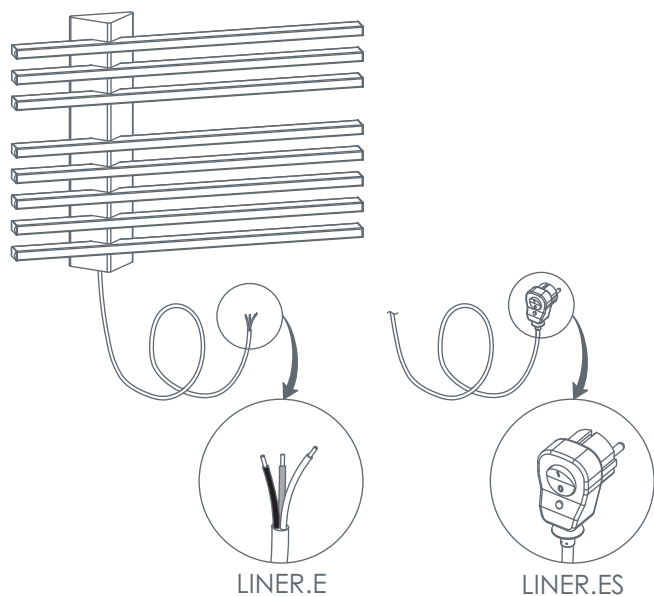

Vytápění, které má styl

Konstrukce

LINER tvoří příčná ocelová ramena obdélníkového tvaru 30 x 15 mm, která jsou vsazena do nosného sloupku trojúhelníkového tvaru. Sušák se ke stěně upevňuje čtyřmi úchyty zakrytými nosným sloupkem. Provozní povrchovou teplotu dosahuje během 10-15 minut po uvedení do provozu.

Technické údaje

Výška	395 mm
Šířka	550 mm
Hloubka	80 mm
Jmenovité napětí	230 V~
Příkon	80 W
Krytí	IP 44
Třída spotřebiče	I
Hmotnost	5 kg
Maximální zatížení	3 kg
Délka připojovacího kabelu	1,2 m

Barevné provedení

- bílá, metalická stříbrná
- na přání barvy dle vzorníku barev RAL

Provedení připojení k el. síti

- kabelem do instalační krabice pevného elektrického rozvodu (LINER.E)
- sdruženou síťovou vidlicí unischuko se spínačem a signálizací zapnutého stavu (LINER.ES)