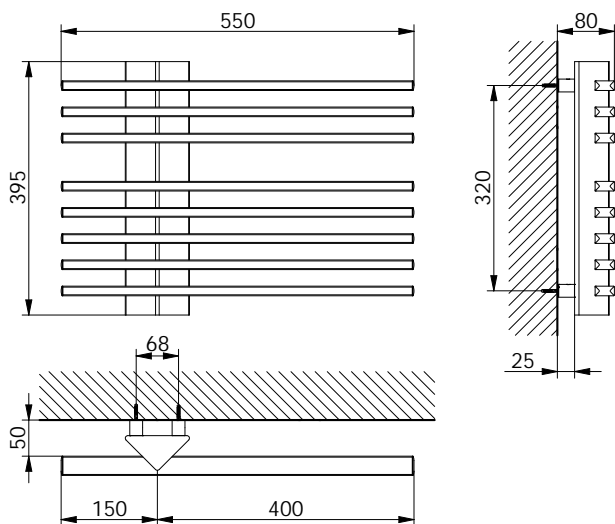

• V ceně produktu je zahrnut recyklační poplatek.

Příklady instalací

umístění po levé straně

umístění po pravé straně

umístění po stranách dvojumyvadla

skladba dvou sušáků nad sebou

skladba tří sušáků nad sebou

S60K

Délka [mm]	Výška [mm]	Příkon [W]	Povrchová úprava	Cena v K bez DPH	Cena v K s DPH 21%
620	520	60	barva bílá	1481,-	1792,-

• Základní provedení barva bílá RAL 9016, ostatní barvy ze vzorníku RAL za příplatek.