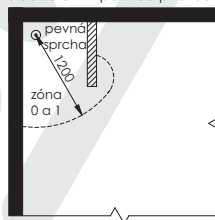

bez sprchové mísy
s oddělením pevnou příčkou