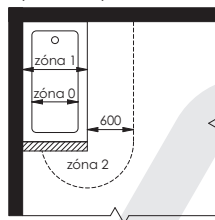

### Rozměry a příkony

Délka [mm]	Výška [mm]	Hloubka [mm]	Příkon [W]
450	790	70	200
600	790	70	200
750	790	70	300
450	950	70	200
600	950	70	300
750	950	70	300
450	1130	70	300
600	1130	70	300
750	1130	70	400
450	1300	70	300
600	1300	70	400
750	1300	70	400
450	1480	70	300
600	1480	70	400
750	1480	70	600
450	1650	70	400
600	1650	70	600
750	1650	70	600
450	1810	70	400
600	1810	70	600
750	1810	70	600

### Upevnění radiátoru

**Zóny v koupelnách a sprchách**

s koupací vanou

s pevnou příčkou

s koupací vanou

se sprchovou mísou

se sprchovou mísou  
oddělenou pevnou příčkou

se sprchovou mísou