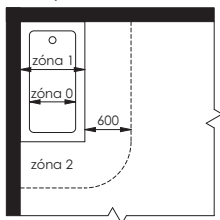

### Rozměry a příkony

Délka [mm]	Výška [mm]	Hloubka [mm]	Příkon [W]
450	790	70	200
600	790	70	200
750	790	70	300
450	950	70	200
600	950	70	300
750	950	70	300
450	1130	70	300
600	1130	70	300
750	1130	70	400
450	1300	70	300
600	1300	70	400
750	1300	70	400
450	1480	70	300
600	1480	70	400
750	1480	70	600
450	1650	70	400
600	1650	70	600
750	1650	70	600
450	1810	70	400
600	1810	70	600
750	1810	70	600

### Upevnění radiátoru

**Zóny v koupelnách a sprchách**

s koupací vanou

s pevnou příčkou

s koupací vanou

se sprchovou mísou

se sprchovou mísou  
oddělenou pevnou příčkou

se sprchovou mísou