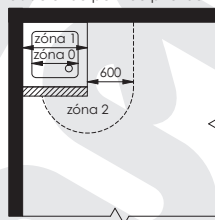

### Rozměry a příkony

Délka [mm]	Výška [mm]	Hloubka [mm]	Příkon [W]
450	790	70	200
600	790	70	200
750	790	70	300
450	950	70	200
600	950	70	300
750	950	70	300
450	1130	70	300
600	1130	70	300
750	1130	70	400
450	1300	70	300
600	1300	70	400
750	1300	70	400
450	1480	70	300
600	1480	70	400
750	1480	70	600
450	1650	70	400
600	1650	70	600
750	1650	70	600
450	1810	70	400
600	1810	70	600
750	1810	70	600

### Upevnění radiátoru

**Zóny v koupelnách a sprchách**

s koupací vanou

s pevnou příčkou

s koupací vanou

se sprchovou mísou

se sprchovou mísou  
oddělenou pevnou příčkou

se sprchovou mísou