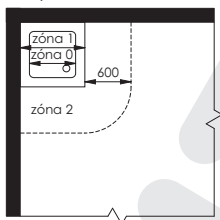

### Rozměry a příkony

Délka [mm]	Výška [mm]	Hloubka [mm]	Příkon [W]
450	790	70	200
600	790	70	200
750	790	70	300
450	950	70	200
600	950	70	300
750	950	70	300
450	1130	70	300
600	1130	70	300
750	1130	70	400
450	1300	70	300
600	1300	70	400
750	1300	70	400
450	1480	70	300
600	1480	70	400
750	1480	70	600
450	1650	70	400
600	1650	70	600
750	1650	70	600
450	1810	70	400
600	1810	70	600
750	1810	70	600

### Upevnění radiátoru

**Zóny v koupelnách a sprchách**

s koupací vanou

s pevnou příčkou

s koupací vanou

se sprchovou mísou

se sprchovou mísou  
oddělenou pevnou příčkou

se sprchovou mísou