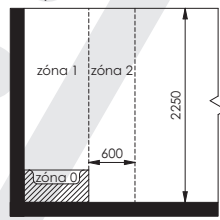

### Rozměry a příkony

Délka [mm]	Výška [mm]	Hloubka [mm]	Příkon [W]
450	790	70	200
600	790	70	200
750	790	70	300
450	950	70	200
600	950	70	300
750	950	70	300
450	1130	70	300
600	1130	70	300
750	1130	70	400
450	1300	70	300
600	1300	70	400
750	1300	70	400
450	1480	70	300
600	1480	70	400
750	1480	70	600
450	1650	70	400
600	1650	70	600
750	1650	70	600
450	1810	70	400
600	1810	70	600
750	1810	70	600

### Upevnění radiátoru

**Zóny v koupelnách a sprchách**

s koupací vanou

s pevnou příčkou

s koupací vanou

se sprchovou mísou

se sprchovou mísou  
oddělenou pevnou příčkou

se sprchovou mísou