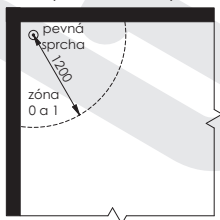

bez sprchové mísy