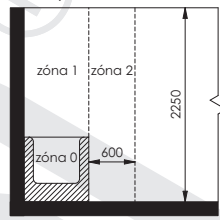

### Rozměry a příkony

Délka [mm]	Výška [mm]	Hloubka [mm]	Příkon [W]
450	790	70	200
600	790	70	200
750	790	70	300
450	950	70	200
600	950	70	300
750	950	70	300
450	1130	70	300
600	1130	70	300
750	1130	70	400
450	1300	70	300
600	1300	70	400
750	1300	70	400
450	1480	70	300
600	1480	70	400
750	1480	70	600
450	1650	70	400
600	1650	70	600
750	1650	70	600
450	1810	70	400
600	1810	70	600
750	1810	70	600

### Upevnění radiátoru

**Zóny v koupelnách a sprchách**

s koupací vanou

s pevnou příčkou

s koupací vanou

se sprchovou mísou

se sprchovou mísou  
oddělenou pevnou příčkou

se sprchovou mísou