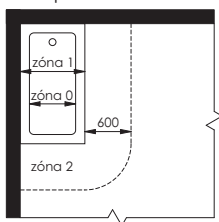

Technické údaje

Jmenovité napětí	230V / 50Hz
Krytí	IP 44
Třída spotřebiče	I
Délka připojovacího kabelu	1,5 m

Rozměry a příkony

Délka [mm]	Výška [mm]	Hloubka [mm]	Příkon [W]
450	790	40	200
600	790	40	200
750	790	40	300
450	950	40	200
600	950	40	300
750	950	40	300
450	1130	40	300
600	1130	40	300
750	1130	40	400
450	1300	40	300
600	1300	40	400
750	1300	40	400
450	1480	40	300
600	1480	40	400
750	1480	40	600
450	1650	40	400
600	1650	40	600
750	1650	40	600
450	1810	40	400
600	1810	40	600
750	1810	40	600

Upevnění radiátoru

Zóny v koupelnách a sprchách

s koupací vanou

s pevnou příčkou

s koupací vanou

se sprchovou mísou

se sprchovou mísou
oddělenou pevnou příčkou

se sprchovou mísou