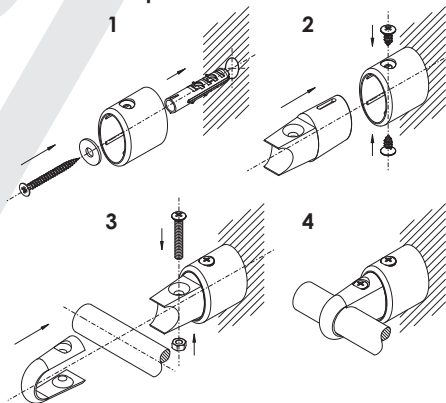

Technické údaje

Jmenovité napětí	230V / 50Hz
Krytí	IP 44
Třída spotřebiče	I
Délka připojovacího kabelu	1,5 m

Rozměry a příkony

Délka [mm]	Výška [mm]	Hloubka [mm]	Příkon [W]
450	790	40	200
600	790	40	200
750	790	40	300
450	950	40	200
600	950	40	300
750	950	40	300
450	1130	40	300
600	1130	40	300
750	1130	40	400
450	1300	40	300
600	1300	40	400
750	1300	40	400
450	1480	40	300
600	1480	40	400
750	1480	40	600
450	1650	40	400
600	1650	40	600
750	1650	40	600
450	1810	40	400
600	1810	40	600
750	1810	40	600

Upevnění radiátoru

Zóny v koupelnách a sprchách

s koupací vanou

s pevnou příčkou

s koupací vanou

se sprchovou mísou

se sprchovou mísou
oddělenou pevnou příčkou

se sprchovou mísou