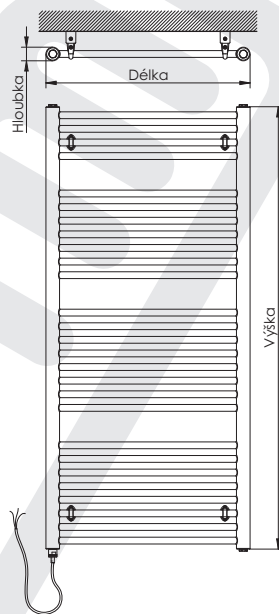

Technické údaje

Jmenovité napětí	230V / 50Hz
Krytí	IP 44
Třída spotřebiče	I
Délka připojovacího kabelu	1,5 m

Rozměry a příkony

Délka [mm]	Výška [mm]	Hloubka [mm]	Příkon [W]
450	790	40	200
600	790	40	200
750	790	40	300
450	950	40	200
600	950	40	300
750	950	40	300
450	1130	40	300
600	1130	40	300
750	1130	40	400
450	1300	40	300
600	1300	40	400
750	1300	40	400
450	1480	40	300
600	1480	40	400
750	1480	40	600
450	1650	40	400
600	1650	40	600
750	1650	40	600
450	1810	40	400
600	1810	40	600
750	1810	40	600