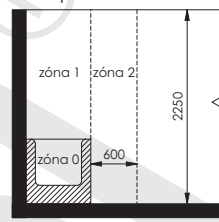

Technické údaje

Jmenovité napětí	230V / 50Hz
Krytí	IP 44
Třída spotřebiče	I
Délka připojovacího kabelu	1,5 m

Rozměry a příkony

Délka [mm]	Výška [mm]	Hloubka [mm]	Příkon [W]
450	790	40	200
600	790	40	200
750	790	40	300
450	950	40	200
600	950	40	300
750	950	40	300
450	1130	40	300
600	1130	40	300
750	1130	40	400
450	1300	40	300
600	1300	40	400
750	1300	40	400
450	1480	40	300
600	1480	40	400
750	1480	40	600
450	1650	40	400
600	1650	40	600
750	1650	40	600
450	1810	40	400
600	1810	40	600
750	1810	40	600

Upevnění radiátoru

Zóny v koupelnách a sprchách

s koupací vanou

s pevnou příčkou

s koupací vanou

se sprchovou mísou

se sprchovou mísou
oddělenou pevnou příčkou

se sprchovou mísou