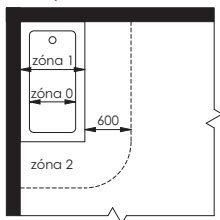

Technické údaje

Jmenovité napětí	230V / 50Hz
Krytí	IP 44
Třída spotřebiče	I
Délka připojovacího kabelu	1,5 m

Rozměry a příkony

Délka [mm]	Výška [mm]	Hloubka [mm]	Příkon [W]
450	790	40	200
600	790	40	200
750	790	40	300
450	950	40	200
600	950	40	300
750	950	40	300
450	1130	40	300
600	1130	40	300
750	1130	40	400
450	1300	40	300
600	1300	40	400
750	1300	40	400
450	1480	40	300
600	1480	40	400
750	1480	40	600
450	1650	40	400
600	1650	40	600
750	1650	40	600
450	1810	40	400
600	1810	40	600
750	1810	40	600

Upevnění radiátoru

Zóny v koupelnách a sprchách

s koupací vanou

s pevnou příčkou

s koupací vanou

se sprchovou mísou

se sprchovou mísou
oddělenou pevnou příčkou

se sprchovou mísou