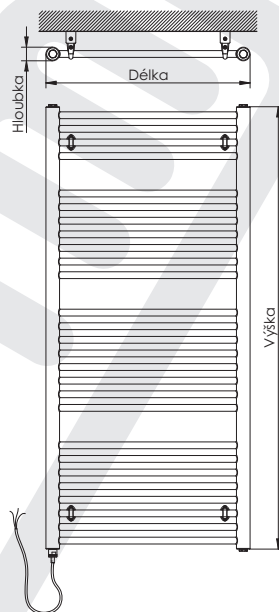

⚠ V případě extrémního zakrytí radiátoru (více jak jednou vrstvou textilie) může dojít k rozpojení topného okruhu omezovačem teploty. Po odstranění příčiny lze radiátor uvést do provozu jeho odpojením od sítě alespoň po dobu 10 minut a opětovným připojením k síti.

⚠ Radiátor není určen pro používání osobami (včetně dětí), jimž fyzická, smyslová nebo mentální neschopnost, či nedostatek zkušeností a znalostí zabraňuje v jeho bezpečném používání, pokud na ně nebude dohlíženo nebo pokud nebyly instruovány ohledně použití spotřebiče osobou zodpovědnou za jejich bezpečnost. Není přípustné ponechat děti bez dozoru, aby si mohly s radiátorem nebo jeho příslušenstvím hrát.

Elektrický radiátor je vyroben v souladu s ČSN EN 60 335-1 „Bezpečnost elektrických spotřebičů pro domácnost a podobné účely“.

Každý radiátor je před expedicí u výrobce kontrolován v rámci výstupní kontroly a výrobce ručí za jeho kvalitu a bezpečnost.

Technické údaje

Jmenovité napětí	230V / 50Hz
Krytí	IP 44
Třída spotřebiče	I
Délka připojovacího kabelu	1,5 m

Rozměry a příkony

Délka [mm]	Výška [mm]	Hloubka [mm]	Příkon [W]
450	790	40	200
600	790	40	200
750	790	40	300
450	950	40	200
600	950	40	300
750	950	40	300
450	1130	40	300
600	1130	40	300
750	1130	40	400
450	1300	40	300
600	1300	40	400
750	1300	40	400
450	1480	40	300
600	1480	40	400
750	1480	40	600
450	1650	40	400
600	1650	40	600
750	1650	40	600
450	1810	40	400
600	1810	40	600
750	1810	40	600