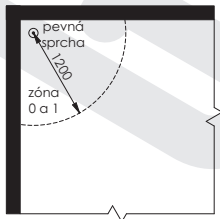

bez sprchové mísy