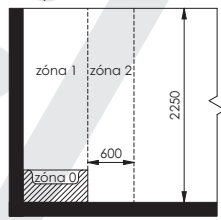

Technické údaje

Jmenovité napětí	230V / 50Hz
Krytí	IP 44
Třída spotřebiče	I
Délka připojovacího kabelu	1,5 m

Rozměry a příkony

Délka [mm]	Výška [mm]	Hloubka [mm]	Příkon [W]
450	790	40	200
600	790	40	200
750	790	40	300
450	950	40	200
600	950	40	300
750	950	40	300
450	1130	40	300
600	1130	40	300
750	1130	40	400
450	1300	40	300
600	1300	40	400
750	1300	40	400
450	1480	40	300
600	1480	40	400
750	1480	40	600
450	1650	40	400
600	1650	40	600
750	1650	40	600
450	1810	40	400
600	1810	40	600
750	1810	40	600

Upevnění radiátoru

Zóny v koupelnách a sprchách

s koupací vanou

s pevnou příčkou

s koupací vanou

se sprchovou mísou

se sprchovou mísou
oddělenou pevnou příčkou

se sprchovou mísou