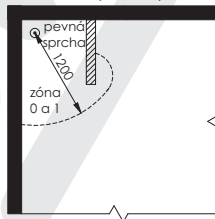

bez sprchové mísy
s oddělením pevnou příčkou