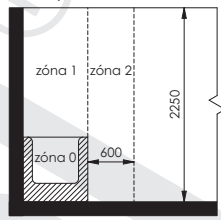

Technické údaje

Jmenovité napětí	230V / 50Hz
Krytí	IP 44
Třída spotřebiče	I
Délka připojovacího kabelu	1,5 m

Rozměry a příkony

Délka [mm]	Výška [mm]	Hloubka [mm]	Příkon [W]
450	790	40	200
600	790	40	200
750	790	40	300
450	950	40	200
600	950	40	300
750	950	40	300
450	1130	40	300
600	1130	40	300
750	1130	40	400
450	1300	40	300
600	1300	40	400
750	1300	40	400
450	1480	40	300
600	1480	40	400
750	1480	40	600
450	1650	40	400
600	1650	40	600
750	1650	40	600
450	1810	40	400
600	1810	40	600
750	1810	40	600

Upevnění radiátoru

Zóny v koupelnách a sprchách

s koupací vanou

s pevnou příčkou

s koupací vanou

se sprchovou mísou

se sprchovou mísou
oddělenou pevnou příčkou

se sprchovou mísou