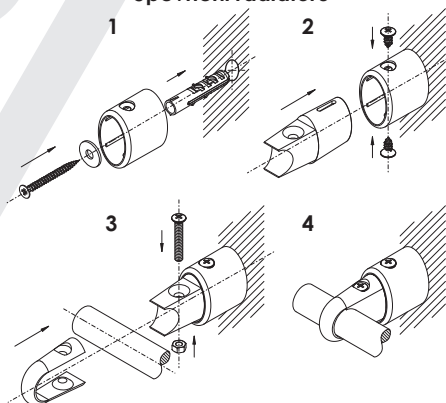

Technické údaje

Jmenovité napětí	230V / 50Hz
Krytí	IP 44
Třída spotřebiče	I
Délka připojovacího kabelu	1,5 m

Rozměry a příkony

Délka [mm]	Výška [mm]	Hloubka [mm]	Příkon [W]
450	790	40	200
600	790	40	200
750	790	40	300
450	950	40	200
600	950	40	300
750	950	40	300
450	1130	40	300
600	1130	40	300
750	1130	40	400
450	1300	40	300
600	1300	40	400
750	1300	40	400
450	1480	40	300
600	1480	40	400
750	1480	40	600
450	1650	40	400
600	1650	40	600
750	1650	40	600
450	1810	40	400
600	1810	40	600
750	1810	40	600

Upevnění radiátoru

Zóny v koupelnách a sprchách

s koupací vanou

s pevnou příčkou

s koupací vanou

se sprchovou mísou

se sprchovou mísou
oddělenou pevnou příčkou

se sprchovou mísou