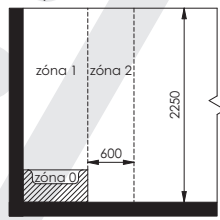

### Rozměry a výkon

Délka [mm]	Výška [mm]	Hloubka [mm]	Výkon [W]
500	790	40	200
600	790	40	200
500	1210	40	300
600	1210	40	300
905	480	40	200
1210	480	40	200

### Upevnění radiátoru

**Zóny v koupelnách a sprchách**

s koupací vanou

s pevnou příčkou

s koupací vanou

se sprchovou mísou

se sprchovou mísou  
oddělenou pevnou příčkou

se sprchovou mísou