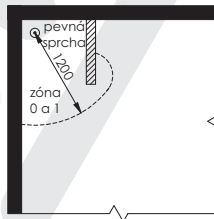

bez sprchové mísy
s oddělením pevnou příčkou