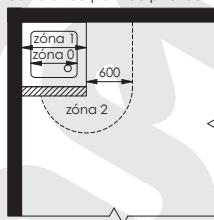

### Rozměry a výkon

Délka [mm]	Výška [mm]	Hloubka [mm]	Výkon [W]
500	790	40	200
600	790	40	200
500	1210	40	300
600	1210	40	300
905	480	40	200
1210	480	40	200

### Upevnění radiátoru

**Zóny v koupelnách a sprchách**

s koupací vanou

s pevnou příčkou

s koupací vanou

se sprchovou mísou

se sprchovou mísou  
oddělenou pevnou příčkou

se sprchovou mísou