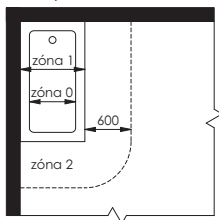

### Rozměry a výkon

Délka [mm]	Výška [mm]	Hloubka [mm]	Výkon [W]
500	790	40	200
600	790	40	200
500	1210	40	300
600	1210	40	300
905	480	40	200
1210	480	40	200

### Upevnění radiátoru

**Zóny v koupelnách a sprchách**

s koupací vanou

s pevnou příčkou

s koupací vanou

se sprchovou mísou

se sprchovou mísou  
oddělenou pevnou příčkou

se sprchovou mísou