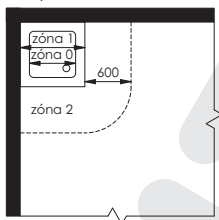

### Rozměry a výkon

Délka [mm]	Výška [mm]	Hloubka [mm]	Výkon [W]
500	790	40	200
600	790	40	200
500	1210	40	300
600	1210	40	300
905	480	40	200
1210	480	40	200

### Upevnění radiátoru

**Zóny v koupelnách a sprchách**

s koupací vanou

s pevnou příčkou

s koupací vanou

se sprchovou mísou

se sprchovou mísou  
oddělenou pevnou příčkou

se sprchovou mísou