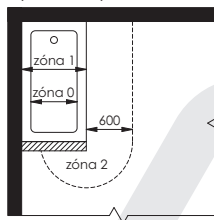

### Rozměry a výkon

Délka [mm]	Výška [mm]	Hloubka [mm]	Výkon [W]
500	790	40	200
600	790	40	200
500	1210	40	300
600	1210	40	300
905	480	40	200
1210	480	40	200

### Upevnění radiátoru

**Zóny v koupelnách a sprchách**

s koupací vanou

s pevnou příčkou

s koupací vanou

se sprchovou mísou

se sprchovou mísou  
oddělenou pevnou příčkou

se sprchovou mísou