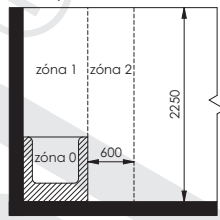

### Rozměry a výkon

Délka [mm]	Výška [mm]	Hloubka [mm]	Výkon [W]
500	790	40	200
600	790	40	200
500	1210	40	300
600	1210	40	300
905	480	40	200
1210	480	40	200

### Upevnění radiátoru

**Zóny v koupelnách a sprchách**

s koupací vanou

s pevnou příčkou

s koupací vanou

se sprchovou mísou

se sprchovou mísou  
oddělenou pevnou příčkou

se sprchovou mísou