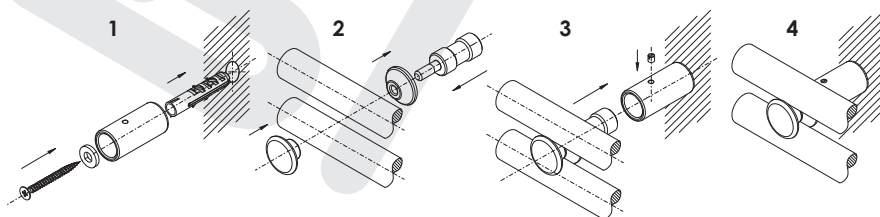

Upevnění radiátoru