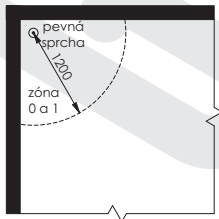

bez sprchové mísy