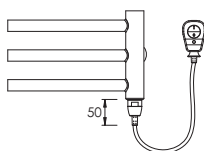

Rozměry		Příkon [W]	SNC.E		SNC.ES		SNC.ER	
Délka [mm]	Výška [mm]		Cena v Kč bez DPH	Cena v Kč s DPH 21%	Cena v Kč bez DPH	Cena v Kč s DPH 21%	Cena v Kč bez DPH	Cena v Kč s DPH 21%
500	790	200	11896,-	14394,-	12364,-	14960,-	13677,-	16549,-
600	790	200	12311,-	14896,-	12776,-	15459,-	14089,-	17048,-
500	1210	200	15118,-	18293,-	15585,-	18858,-	16899,-	20448,-
600	1210	300	15847,-	19175,-	16313,-	19739,-	17628,-	21330,-
500	1630	300	19208,-	23242,-	19674,-	23806,-	20988,-	25395,-
600	1630	400	20620,-	24950,-	21085,-	25513,-	22400,-	27104,-
905	480	200	14133,-	17101,-	14600,-	17666,-	15914,-	19256,-
1210	480	200	15043,-	18202,-	15509,-	18766,-	16825,-	20358,-

Doplňující informace

- **Povrchová úprava:** chrom
- **Barva příslušenství:**
 - provedení ES - šedá
 - provedení ER, ERK, - metal. stříbrná
 - provedení ERCC - stříbro lesk
- **Barva přívodního kabelu:**
 - provedení E, ES, ER, - metal. ERCC, stříbrná
 - ERK
- V ceně produktu je zahrnut recyklační poplatek.

SNC.E

připojení do instalační krabice

SNC.ES

síťová vidlice se spínačem

SNC.ER

síťová vidlice s regulátorem prostorové teploty a programem sušení

Způsob objednávání

Příklad: jeden kus el. radiátoru SNC o rozměru 60 x 121 cm s regulátorem prostorové teploty a programem sušení

Objedávka:
el. radiátor SNC.ERCC 60.121

Rozměry		Příkon [W]	SNC.ERCC		SNC.ERK	
Délka [mm]	Výška [mm]		Cena v Kč bez DPH	Cena v Kč s DPH 21%	Cena v Kč bez DPH	Cena v Kč s DPH 21%
500	790	200	15007,-	18158,-	14702,-	17789,-
600	790	200	15421,-	18659,-	15114,-	18288,-
500	1210	300	18228,-	22056,-	17924,-	21688,-
600	1210	300	18960,-	22942,-	18652,-	22569,-
500	1630	400	22320,-	27007,-	22014,-	26637,-
600	1630	400	23733,-	28717,-	23426,-	28345,-
905	480	200	17244,-	20865,-	16937,-	20494,-
1210	480	300	18154,-	21966,-	17849,-	21597,-