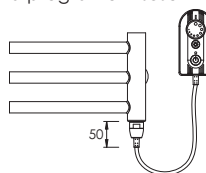

SNC.E

připojení do instalační krabice

SNC.ES

síťová vidlice se spínačem

SNC.ER

síťová vidlice s regulátorem prostorové teploty a programem sušení

Způsob objednávání

Příklad: jeden kus el. radiátoru SNC o rozměru 60 x 121 cm s regulátorem prostorové teploty a programem sušení

Objedávka:
el. radiátor SNC.ERCC 60.121

Rozměry		Příkon [W]	SNC.ERCC		SNC.ERK	
Délka [mm]	Výška [mm]		Cena v Kč bez DPH	Cena v Kč s DPH 21%	Cena v Kč bez DPH	Cena v Kč s DPH 21%
500	790	200	15007,-	18158,-	14702,-	17789,-
600	790	200	15421,-	18659,-	15114,-	18288,-
500	1210	300	18228,-	22056,-	17924,-	21688,-
600	1210	300	18960,-	22942,-	18652,-	22569,-
500	1630	400	22320,-	27007,-	22014,-	26637,-
600	1630	400	23733,-	28717,-	23426,-	28345,-
905	480	200	17244,-	20865,-	16937,-	20494,-
1210	480	300	18154,-	21966,-	17849,-	21597,-