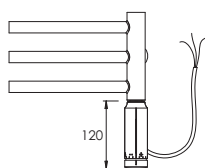

SNC.ERCC

regulátor prostorové teploty s programem sušení