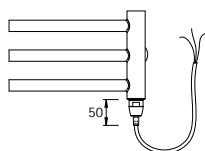

Rozm ry		P íkon [W]	SNC.E		SNC.ES		SNC.ER	
Délka [mm]	Výška [mm]		Cena v K bez DPH	Cena v K s DPH 21%	Cena v K bez DPH	Cena v K s DPH 21%	Cena v K bez DPH	Cena v K s DPH 21%
500	790	200	8296,-	10038,-	8648,-	10464,-	9639,-	11663,-
600	790	200	8581,-	10383,-	8932,-	10808,-	9923,-	12007,-
500	1210	200	10512,-	12720,-	10864,-	13145,-	11856,-	14346,-
600	1210	300	11013,-	13326,-	11365,-	13752,-	12356,-	14951,-
500	1630	300	12985,-	15712,-	13336,-	16137,-	14328,-	17337,-
600	1630	400	13956,-	16887,-	14307,-	17311,-	15298,-	18511,-
905	480	200	9828,-	11892,-	10180,-	12318,-	11171,-	13517,-
1210	480	200	10455,-	12651,-	10807,-	13076,-	11799,-	14277,-

Dopl ůjící informace

- Povrchová úprava: chrom
- Barva p íslušenství:
 - provedení ES - šedá
 - provedení ER, ERK, EI - metal.
 - provedení ERCC - st íbrná lesk
- Barva p ívodního kabelu:
 - provedení E, ES, ER, ERCC, EI - metal.
 - provedení ERCC, ERK, EI - st íbrná lesk
- V cen ě produktu je zahrnut recykla ní poplatek.

SNC.E

p ípojení do instala ní krabice

SNC.ES

s í ová vidlice se spína em

SNC.ER

s í ová vidlice s regulátorem prostorové teploty a programem sušení

Zp sob objednávání

P íklad: jeden kus el. radiátoru SNC o rozm ru 60 x 121 cm s regulátorem prostorové teploty a programem sušení

Objednávka: el. radiátor SNC.ERCC 60.121

Rozm ry		P íkon [W]	SNC.ERCC		SNC.ERK	
Délka [mm]	Výška [mm]		Cena v K bez DPH	Cena v K s DPH 21%	Cena v K bez DPH	Cena v K s DPH 21%
500	790	200	10641,-	12876,-	10412,-	12599,-
600	790	200	10926,-	13220,-	10696,-	12942,-
500	1210	300	12858,-	15558,-	12628,-	15280,-
600	1210	300	13360,-	16166,-	13129,-	15886,-
500	1630	400	15332,-	18552,-	15101,-	18272,-
600	1630	400	16303,-	19727,-	16071,-	19446,-
905	480	200	12174,-	14731,-	11944,-	14452,-
1210	480	300	12802,-	15490,-	12572,-	15212,-