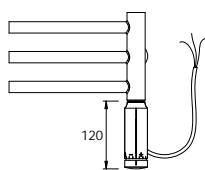

SNC.ERCC

regulátor prostorové teploty s programem sušení