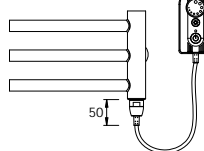

SNC.E

p ípojení do instala ní krabice

SNC.ES

s í ová vidlice se spína em

SNC.ER

s í ová vidlice s regulátorem prostorové teploty a programem sušení

Zp sob objednávání

P íklad: jeden kus el. radiátoru SNC o rozm ru 60 x 121 cm s regulátorem prostorové teploty a programem sušení

Objednávka: el. radiátor SNC.ERCC 60.121

Rozm ry		P íkon [W]	SNC.ERCC		SNC.ERK	
Délka [mm]	Výška [mm]		Cena v K bez DPH	Cena v K s DPH 21%	Cena v K bez DPH	Cena v K s DPH 21%
500	790	200	10641,-	12876,-	10412,-	12599,-
600	790	200	10926,-	13220,-	10696,-	12942,-
500	1210	300	12858,-	15558,-	12628,-	15280,-
600	1210	300	13360,-	16166,-	13129,-	15886,-
500	1630	400	15332,-	18552,-	15101,-	18272,-
600	1630	400	16303,-	19727,-	16071,-	19446,-
905	480	200	12174,-	14731,-	11944,-	14452,-
1210	480	300	12802,-	15490,-	12572,-	15212,-