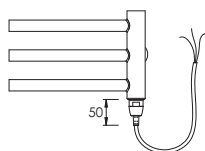

Rozměry		Příkon [W]	SNC.E		SNC.ES		SNC.ER	
Délka [mm]	Výška [mm]		Cena v Kč bez DPH	Cena v Kč s DPH 21%	Cena v Kč bez DPH	Cena v Kč s DPH 21%	Cena v Kč bez DPH	Cena v Kč s DPH 21%
500	790	200	11896,-	14394,-	12364,-	14960,-	13677,-	16549,-
600	790	200	12311,-	14896,-	12776,-	15459,-	14089,-	17048,-
500	1210	200	15118,-	18293,-	15585,-	18858,-	16899,-	20448,-
600	1210	300	15847,-	19175,-	16313,-	19739,-	17628,-	21330,-
500	1630	300	19208,-	23242,-	19674,-	23806,-	20988,-	25395,-
600	1630	400	20620,-	24950,-	21085,-	25513,-	22400,-	27104,-
905	480	200	14133,-	17101,-	14600,-	17666,-	15914,-	19256,-
1210	480	200	15043,-	18202,-	15509,-	18766,-	16825,-	20358,-

Doplňující informace

- **Povrchová úprava:** chrom
- **Barva příslušenství:**
 - provedení ES - šedá
 - provedení ER, ERK, - metal. stříbrná
 - provedení ERCC - stříbro lesk
- **Barva přívodního kabelu:**
 - provedení E, ES, ER, - metal. ERCC, stříbrná
 - ERK
- V ceně produktu je zahrnut recyklační poplatek.

SNC.E

připojení do instalační krabice

SNC.ES

síťová vidlice se spínačem

SNC.ER

síťová vidlice s regulátorem prostorové teploty a programem sušení

Způsob objednávání

Příklad: jeden kus el. radiátoru SNC o rozměru 60 x 121 cm s regulátorem prostorové teploty a programem sušení

Objedávka:
el. radiátor SNC.ERCC 60.121

Rozměry		Příkon [W]	SNC.ERCC		SNC.ERK	
Délka [mm]	Výška [mm]		Cena v Kč bez DPH	Cena v Kč s DPH 21%	Cena v Kč bez DPH	Cena v Kč s DPH 21%
500	790	200	15007,-	18158,-	14702,-	17789,-
600	790	200	15421,-	18659,-	15114,-	18288,-
500	1210	300	18228,-	22056,-	17924,-	21688,-
600	1210	300	18960,-	22942,-	18652,-	22569,-
500	1630	400	22320,-	27007,-	22014,-	26637,-
600	1630	400	23733,-	28717,-	23426,-	28345,-
905	480	200	17244,-	20865,-	16937,-	20494,-
1210	480	300	18154,-	21966,-	17849,-	21597,-