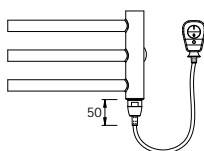

Rozm ry		P íkon [W]	SNC.E		SNC.ES		SNC.ER	
Délka [mm]	Výška [mm]		Cena v K bez DPH	Cena v K s DPH 21%	Cena v K bez DPH	Cena v K s DPH 21%	Cena v K bez DPH	Cena v K s DPH 21%
500	790	200	8296,-	10038,-	8648,-	10464,-	9639,-	11663,-
600	790	200	8581,-	10383,-	8932,-	10808,-	9923,-	12007,-
500	1210	200	10512,-	12720,-	10864,-	13145,-	11856,-	14346,-
600	1210	300	11013,-	13326,-	11365,-	13752,-	12356,-	14951,-
500	1630	300	12985,-	15712,-	13336,-	16137,-	14328,-	17337,-
600	1630	400	13956,-	16887,-	14307,-	17311,-	15298,-	18511,-
905	480	200	9828,-	11892,-	10180,-	12318,-	11171,-	13517,-
1210	480	200	10455,-	12651,-	10807,-	13076,-	11799,-	14277,-

Dopl ůjící informace

- Povrchová úprava: chrom
- Barva p íslušenství:
 - provedení ES - šedá
 - provedení ER, ERK, EI - metal.
 - provedení ERCC - st íbrná lesk
- Barva p ívodního kabelu:
 - provedení E, ES, ER, ERCC, EI - metal.
 - provedení ERCC, ERK, EI - st íbrná lesk
- V cen ě produktu je zahrnut recykla ní poplatek.

SNC.E

p ípojení do instala ní krabice

SNC.ES

s í ová vidlice se spína em

SNC.ER

s í ová vidlice s regulátorem prostorové teploty a programem sušení

Zp sob objednávání

P íklad: jeden kus el. radiátoru SNC o rozm ru 60 x 121 cm s regulátorem prostorové teploty a programem sušení

Objednávka: el. radiátor SNC.ERCC 60.121

Rozm ry		P íkon [W]	SNC.ERCC		SNC.ERK	
Délka [mm]	Výška [mm]		Cena v K bez DPH	Cena v K s DPH 21%	Cena v K bez DPH	Cena v K s DPH 21%
500	790	200	10641,-	12876,-	10412,-	12599,-
600	790	200	10926,-	13220,-	10696,-	12942,-
500	1210	300	12858,-	15558,-	12628,-	15280,-
600	1210	300	13360,-	16166,-	13129,-	15886,-
500	1630	400	15332,-	18552,-	15101,-	18272,-
600	1630	400	16303,-	19727,-	16071,-	19446,-
905	480	200	12174,-	14731,-	11944,-	14452,-
1210	480	300	12802,-	15490,-	12572,-	15212,-