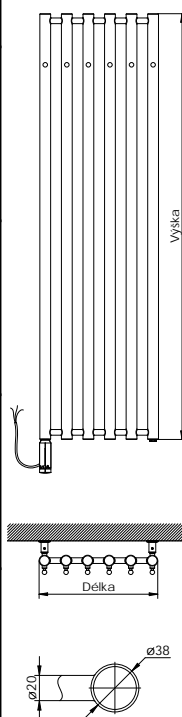

Povrchová úprava	Délka [mm]	Výška [mm]	P íkon [W]	Provedení ERHT2		Provedení ERDBM		Provedení ERGT	
				Cena v K bez DPH	Cena v K s DPH 21%	Cena v K bez DPH	Cena v K s DPH 21%	Cena v K bez DPH	Cena v K s DPH 21%
bílá barva	266	950	200	14069,-	17023,-	16218,-	19624,-	13866,-	16778,-
	420	950	300	16599,-	20085,-	18849,-	22807,-	16384,-	19825,-
	266	1500	300	15604,-	18881,-	17781,-	21515,-	15399,-	18633,-
	420	1500	400	19095,-	23105,-	21739,-	26304,-	18875,-	22839,-
	292	1500	300	17570,-	21260,-	19800,-	23958,-	17337,-	20978,-
metalická antracit	266	950	200	13877,-	16791,-	15952,-	19302,-	13683,-	16556,-
	420	950	300	16142,-	19532,-	18212,-	22037,-	15943,-	19291,-
	266	1500	300	15337,-	18558,-	17409,-	21065,-	15141,-	18321,-
	420	1500	400	18628,-	22540,-	21062,-	25485,-	18424,-	22293,-
	292	1500	300	17072,-	20657,-	19126,-	23142,-	16858,-	20398,-
chrom	266	950	200	16422,-	19871,-	18497,-	22381,-	16227,-	19635,-
	420	950	300	18698,-	22625,-	20769,-	25130,-	18499,-	22384,-
	266	1500	300	18106,-	21908,-	20179,-	24417,-	17910,-	21671,-
	420	1500	400	21749,-	26316,-	24184,-	29263,-	21546,-	26071,-
	292	1500	300	21180,-	25628,-	23234,-	28113,-	20964,-	25366,-
kartá ovaná nerez	266	950	200	18533,-	22425,-	20466,-	24764,-	18251,-	22084,-
	420	950	300	21543,-	26067,-	23470,-	28399,-	21256,-	25720,-
	266	1500	300	20886,-	25272,-	22814,-	27605,-	20600,-	24926,-
	420	1500	400	23773,-	28765,-	26055,-	31527,-	23479,-	28410,-
	292	1500	300	25323,-	30641,-	27227,-	32945,-	25013,-	30266,-