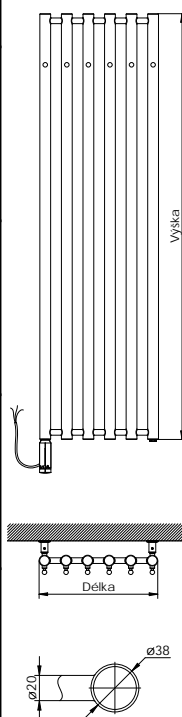

Povrchová úprava	Délka [mm]	Výška [mm]	Píkon [W]	Provedení ERHT2		Provedení ERDBM		Provedení ERGT	
				Cena v K bez DPH	Cena v K s DPH 21%	Cena v K bez DPH	Cena v K s DPH 21%	Cena v K bez DPH	Cena v K s DPH 21%
bílá barva	266	950	200	12991,-	15719,-	14976,-	18121,-	12804,-	15493,-
	420	950	300	14626,-	17697,-	16608,-	20096,-	14436,-	17468,-
	266	1500	300	14212,-	17197,-	16195,-	19596,-	14025,-	16970,-
	420	1500	400	16825,-	20358,-	19154,-	23176,-	16631,-	20124,-
	292	1500	300	15495,-	18749,-	17461,-	21128,-	15289,-	18500,-
metalická antracit	266	950	200	13280,-	16069,-	15265,-	18471,-	13094,-	15844,-
	420	950	300	15447,-	18691,-	17428,-	21088,-	15257,-	18461,-
	266	1500	300	14677,-	17759,-	16660,-	20159,-	14489,-	17532,-
	420	1500	400	17826,-	21569,-	20155,-	24388,-	17631,-	21334,-
	292	1500	300	16337,-	19768,-	18303,-	22147,-	16132,-	19520,-
chrom	266	950	200	15715,-	19015,-	17701,-	21418,-	15529,-	18790,-
	420	950	300	17893,-	21651,-	19875,-	24049,-	17703,-	21421,-
	266	1500	300	17327,-	20966,-	19310,-	23365,-	17139,-	20738,-
	420	1500	400	20813,-	25184,-	23143,-	28003,-	20619,-	24949,-
	292	1500	300	20268,-	24524,-	22234,-	26903,-	20062,-	24275,-
kartá ovaná nerez	266	950	200	17735,-	21459,-	19585,-	23698,-	17465,-	21133,-
	420	950	300	20616,-	24945,-	22460,-	27177,-	20341,-	24613,-
	266	1500	300	19987,-	24184,-	21832,-	26417,-	19713,-	23853,-
	420	1500	400	22750,-	27528,-	24933,-	30169,-	22468,-	27186,-
	292	1500	300	24233,-	29322,-	26055,-	31527,-	23936,-	28963,-