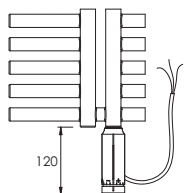

KR.ERCMS

regulátor prostorové teploty s programem sušení