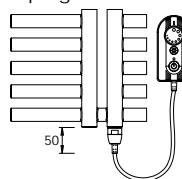

KR.E

po pripojení do instalačnej krabice

KR.ES

síťová vidlice se spínačem

KR.ER

síťová vidlice s regulátorem teploty a programem sušení

Způsob objednávání

Příklad: jeden kus el. radiátoru KR o rozměru 60 x 118,2 cm s regulátorem teploty a programem sušení

Objedávka: el. radiátor KR.ERCMS 60.118

Rozmery		Píkon [W]	KR.ERCMS		KR.ERK	
Délka [mm]	Výška [mm]		Cena v K bez DPH	Cena v K s DPH 21%	Cena v K bez DPH	Cena v K s DPH 21%
600	800	300	14571,-	17631,-	14412,-	17439,-
600	1182	500	16869,-	20411,-	16757,-	20276,-
600	1670	700	19463,-	23550,-	19347,-	23410,-