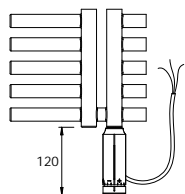

KR.ERCMS

regulátor teploty a program sušení