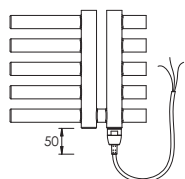

Rozměry		Příkon [W]	KR.E		KR.ES		KR.ER	
Délka [mm]	Výška [mm]		Cena v Kč bez DPH	Cena v Kč s DPH 21%	Cena v Kč bez DPH	Cena v Kč s DPH 21%	Cena v Kč bez DPH	Cena v Kč s DPH 21%
600	800	300	16937,-	20494,-	17403,-	21058,-	18717,-	22648,-
600	1182	400	20115,-	24339,-	20581,-	24903,-	21896,-	26494,-
600	1670	600	24150,-	29222,-	24625,-	29796,-	25932,-	31378,-

Doplňující informace

- **Povrchová úprava:** metalický stříbrný lak
- **Barva příslušenství:**
  - provedení ES - šedá
  - provedení ER, ERCMS, ERK - metal. stříbrná
- **Barva přívodního kabelu:**
  - provedení E, ES, ER, - metal. stříbrná
  - ERCMS, ERK
- V ceně produktu je zahrnut recyklační poplatek.

KR.E

připojení do instalační krabice