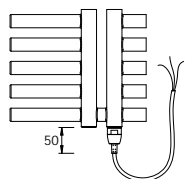

Rozmery		Píkon [W]	KR.E		KR.ES		KR.ER	
Délka [mm]	Výška [mm]		Cena v K bez DPH	Cena v K s DPH 21%	Cena v K bez DPH	Cena v K s DPH 21%	Cena v K bez DPH	Cena v K s DPH 21%
600	800	300	12297,-	14879,-	12648,-	15304,-	13639,-	16503,-
600	1182	400	14594,-	17659,-	14945,-	18083,-	15936,-	19283,-
600	1670	600	17177,-	20784,-	17535,-	21217,-	18521,-	22410,-

KR.E

po pripojení do instalačnej krabice

KR.ES

síťová vidlice se spínačem

KR.ER

síťová vidlice s regulátorem teploty a programem sušení

Způsob objednávání

Příklad: jeden kus el. radiátoru KR o rozměru 60 x 118,2 cm s regulátorem teploty a programem sušení

Objedávka: el. radiátor KR.ERCMS 60.118

Rozmery		Píkon [W]	KR.ERCMS		KR.ERK	
Délka [mm]	Výška [mm]		Cena v K bez DPH	Cena v K s DPH 21%	Cena v K bez DPH	Cena v K s DPH 21%
600	800	300	14571,-	17631,-	14412,-	17439,-
600	1182	500	16869,-	20411,-	16757,-	20276,-
600	1670	700	19463,-	23550,-	19347,-	23410,-