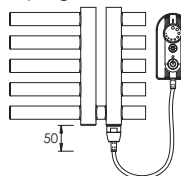

KR.E

připojení do instalační krabice

KR.ES

síťová vidlice se spínačem

KR.ER

síťová vidlice s regulátorem prostorové teploty a programem sušení

Způsob objednávání

Příklad: jeden kus el. radiátoru KR o rozměru 60 x 118,2 cm s regulátorem prostorové teploty a programem sušení

Objedávka:
el. radiátor KR.ERCMS 60.118

Rozměry		Příkon [W]	KR.ERCMS		KR.ERK	
Délka [mm]	Výška [mm]		Cena v Kč bez DPH	Cena v Kč s DPH 21%	Cena v Kč bez DPH	Cena v Kč s DPH 21%
600	800	300	15683,-	18976,-	15512,-	18770,-
600	1182	500	18157,-	21970,-	18036,-	21824,-
600	1670	700	21308,-	25783,-	21183,-	25631,-