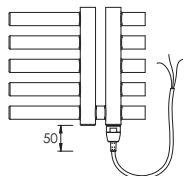

Rozměry		Příkon [W]	KR.E		KR.ES		KR.ER	
Délka [mm]	Výška [mm]		Cena v Kč bez DPH	Cena v Kč s DPH 21%	Cena v Kč bez DPH	Cena v Kč s DPH 21%	Cena v Kč bez DPH	Cena v Kč s DPH 21%
600	800	300	13235,-	16014,-	13613,-	16472,-	14679,-	17762,-
600	1182	400	15707,-	19005,-	16085,-	19463,-	17152,-	20754,-
600	1670	600	18848,-	22806,-	19233,-	23272,-	20294,-	24556,-

Doplňující informace

- **Povrchová úprava:** metalický stříbrný lak
- **Barva příslušenství:**
 - provedení ES - šedá
 - provedení ER, ERCMS, ERK - metal. stříbrná
- **Barva přívodního kabelu:**
 - provedení E, ES, ER, ERCMS, ERK - metal. stříbrná
- V ceně produktu je zahrnut recyklační poplatek.

KR.E

připojení do instalační krabice

KR.ES

síťová vidlice se spínačem

KR.ER

síťová vidlice s regulátorem prostorové teploty a programem sušení

Způsob objednávání

Příklad: jeden kus el. radiátoru KR o rozměru 60 x 118,2 cm s regulátorem prostorové teploty a programem sušení

Objedávka:
el. radiátor KR.ERCMS 60.118

Rozměry		Příkon [W]	KR.ERCMS		KR.ERK	
Délka [mm]	Výška [mm]		Cena v Kč bez DPH	Cena v Kč s DPH 21%	Cena v Kč bez DPH	Cena v Kč s DPH 21%
600	800	300	15683,-	18976,-	15512,-	18770,-
600	1182	500	18157,-	21970,-	18036,-	21824,-
600	1670	700	21308,-	25783,-	21183,-	25631,-