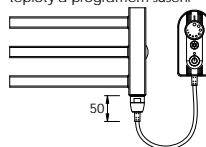

Rozm ry		P íkon [W]	EGUUS.E		EGUUS.ES		EGUUS.ER	
Délka [mm]	Výška [mm]		Cena v K bez DPH	Cena v K s DPH 21%	Cena v K bez DPH	Cena v K s DPH 21%	Cena v K bez DPH	Cena v K s DPH 21%
500	790	200	7834,-	9479,-	8164,-	9878,-	9094,-	11004,-
600	790	200	8069,-	9763,-	8399,-	10163,-	9329,-	11288,-
500	1210	300	10585,-	12808,-	10915,-	13207,-	11845,-	14332,-
600	1210	300	10947,-	13246,-	11277,-	13645,-	12207,-	14770,-
500	1640	400	12882,-	15587,-	13212,-	15987,-	14142,-	17112,-
600	1640	500	13253,-	16036,-	13583,-	16435,-	14513,-	17561,-

EGUUS.E

p ípojení do instala ní krabice

EGUUS.ES

si ová vidlice se spina em

EGUUS.ER

si ová vidlice s regulátorem prostorové teploty a programem sušení

Dopl ující informace

- Povrchová úprava: broušený nerez
- Barva p íslušenství: provedení ES - šedá, provedení ER, ERCMS - metal, ERK, EI, st íbrná, ERHT2C, ERDBM, ERGT
- Barva p ívodního kabelu: provedení ERDBM - bílá, provedení E, ES, ER, ERCMS, ERK, EI, ERHT2C, ERGT - st íbrná
- V cen ě produktu je zahrnut recykla ní poplatek.

Rozm ry		P íkon [W]	EGUUS.ERCMS		EGUUS.ERK	
Délka [mm]	Výška [mm]		Cena v K bez DPH	Cena v K s DPH 21%	Cena v K bez DPH	Cena v K s DPH 21%
500	790	200	10220,-	12366,-	9819,-	11881,-
600	790	200	10467,-	12665,-	10054,-	12165,-
500	1210	300	12994,-	15723,-	12570,-	15210,-
600	1210	300	13363,-	16169,-	12932,-	15648,-
500	1640	400	15309,-	18524,-	14867,-	17989,-
600	1640	500	15683,-	18976,-	15283,-	18492,-