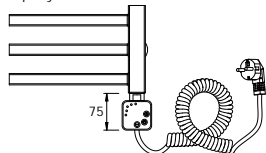

Rozm ry		P íkon [W]	EGUUS.ERHT2C		P íkon [W]	EGUUS.ERDBM		EGUUS.ERGT	
Délka [mm]	Výška [mm]		Cena v K bez DPH	Cena v K s DPH 21%		Cena v K bez DPH	Cena v K s DPH 21%	Cena v K bez DPH	Cena v K s DPH 21%
500	790	200	11342,-	13724,-	300	12908,-	15619,-	10895,-	13183,-
600	790	200	11577,-	14008,-	300	13143,-	15903,-	11130,-	13467,-
500	1210	300	14093,-	17053,-	300	15659,-	18947,-	13646,-	16512,-
600	1210	300	14455,-	17491,-	300	16021,-	19385,-	14008,-	16950,-
500	1640	400	16390,-	19832,-	600	18286,-	22126,-	15943,-	19291,-
600	1640	600	16761,-	20281,-	600	18657,-	22575,-	16314,-	19740,-

EGUUS.ERHT2C

regulátor povrchové teploty se si ovou vidlicí