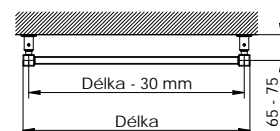

Zp sob objednávání

P íklad: jeden kus el. radiátoru EGUUS o rozm ru 60 x 121 cm s regulátorem prostorové teploty a programem sušení

Objednávka: el. radiátor EGUUS.ERCMS 60.121