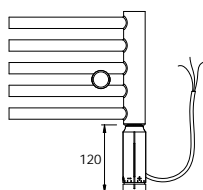

DC.ERCC

regulátor prostorové teploty s programem sušení