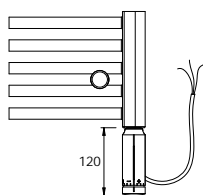

CS.ERCC

regulátor prostorové teploty s programem sušení