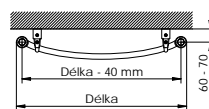

- V ceně produktu je zahrnut recyklační poplatek.

Způsob objednávání

Příklad: jeden kus el. radiátoru BXIT/LE o rozměru 60 x 113 cm s regulátorem prostorové teploty a programem sušení

Objednávka:
el. radiátor BXIT.ERCC/LE 60.113