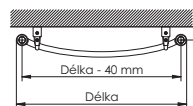

Způsob objednávání

• Příklad: jeden kus el. radiátoru BXIT/LE ø rozměru 60 x 113 cm s regulátorem prostorové teploty a programem sušení

• Objedávka:

el. radiátor BXIT.ERCC/LE 60.113
1ks

BXIT.ERCMS/LE

regulátor prostorové teploty s programem sušení