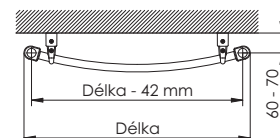

BKO.ES

síťová vidlice se spínačem

BKO.ER

síťová vidlice s regulátorem prostorové teploty a programem sušení

Rozměry		Příkon [W]	BKO.ERC		BKO.ERK	
Délka [mm]	Výška [mm]		Cena v Kč bez DPH	Cena v Kč s DPH 21%	Cena v Kč bez DPH	Cena v Kč s DPH 21%
450	730	200	7572,-	9162,-	6586,-	7969,-
600	730	300	7657,-	9265,-	6794,-	8221,-
750	730	400	7745,-	9371,-	6856,-	8296,-
450	960	300	7689,-	9304,-	6835,-	8270,-
600	960	400	7810,-	9450,-	7101,-	8592,-
750	960	500	7914,-	9576,-	7380,-	8930,-
450	1320	500	8001,-	9681,-	7246,-	8768,-
600	1320	600	8143,-	9853,-	7472,-	9041,-
750	1320	700	8310,-	10055,-	7769,-	9400,-
450	1680	600	8796,-	10643,-	7942,-	9610,-
600	1680	800	9267,-	11213,-	8448,-	10222,-
750	1680	900	9547,-	11552,-	8822,-	10675,-
450	1850	700	9487,-	11479,-	8252,-	9985,-
600	1850	900	9877,-	11951,-	8786,-	10631,-
750	1850	1000	10131,-	12259,-	9344,-	11306,-