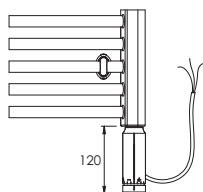

BKO.ERC

regulátor prostorové teploty s programem sušení