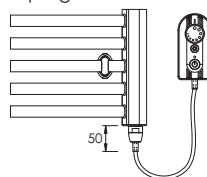

Způsob objednávání

Příklad: jeden kus el. radiátoru BKO o rozměru 60 x 132 cm s regulátorem prostorové teploty a programem sušení

Objednávka:
el. radiátor BKO.ERC 60.132

BKO.E

připojení do instalační krabice

BKO.ES

síťová vidlice se spínačem

BKO.ER

síťová vidlice s regulátorem prostorové teploty a programem sušení

Rozměry		Příkon [W]	BKO.ERC		BKO.ERK	
Délka [mm]	Výška [mm]		Cena v Kč bez DPH	Cena v Kč s DPH 21%	Cena v Kč bez DPH	Cena v Kč s DPH 21%
450	730	200	7572,-	9162,-	6586,-	7969,-
600	730	300	7657,-	9265,-	6794,-	8221,-
750	730	400	7745,-	9371,-	6856,-	8296,-
450	960	300	7689,-	9304,-	6835,-	8270,-
600	960	400	7810,-	9450,-	7101,-	8592,-
750	960	500	7914,-	9576,-	7380,-	8930,-
450	1320	500	8001,-	9681,-	7246,-	8768,-
600	1320	600	8143,-	9853,-	7472,-	9041,-
750	1320	700	8310,-	10055,-	7769,-	9400,-
450	1680	600	8796,-	10643,-	7942,-	9610,-
600	1680	800	9267,-	11213,-	8448,-	10222,-
750	1680	900	9547,-	11552,-	8822,-	10675,-
450	1850	700	9487,-	11479,-	8252,-	9985,-
600	1850	900	9877,-	11951,-	8786,-	10631,-
750	1850	1000	10131,-	12259,-	9344,-	11306,-