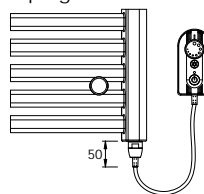

Zp sob objednávání

P íklad: jeden kus el. radiátoru BKM o rozm ru 60 x 123,3 cm s regulátorem prostorové teploty a programem sušení

Objednávka:
el. radiátor BKM.ERC 60.123

BKM.E

p ípojení do instala ní krabice

BKM.ES

sí ová vidlice se spina ěm

BKM.ER

sí ová vidlice s regulátorem prostorové teploty a programem sušení

Rozm ry		P íkon [W]	BKM.ERC		BKM.ERK	
Délka [mm]	Výška [mm]		Cena v K bez DPH	Cena v K s DPH 21%	Cena v K bez DPH	Cena v K s DPH 21%
450	783	300	5602,-	6778,-	4976,-	6021,-
600	783	300	5743,-	6949,-	5085,-	6153,-
750	783	400	5883,-	7118,-	5195,-	6286,-
900	783	500	6079,-	7356,-	5357,-	6482,-
450	1233	400	6167,-	7462,-	5529,-	6690,-
600	1233	600	6380,-	7720,-	5660,-	6849,-
750	1233	700	6558,-	7935,-	5832,-	7057,-
900	1233	900	6862,-	8303,-	6035,-	7302,-
450	1815	700	6887,-	8333,-	6100,-	7381,-
600	1815	800	7199,-	8711,-	6294,-	7616,-
750	1815	1000	7461,-	9028,-	6527,-	7898,-
900	1815	1000	7806,-	9445,-	6805,-	8234,-