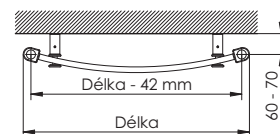

BKM.ER

síťová vidlice s regulátorem prostorové teploty a programem sušení