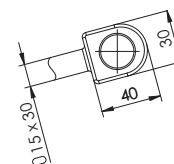

Rozměry		Příkon [W]	BKM.E		BKM.ES		BKM.ER	
Délka [mm]	Výška [mm]		Cena v Kč bez DPH	Cena v Kč s DPH 21%	Cena v Kč bez DPH	Cena v Kč s DPH 21%	Cena v Kč bez DPH	Cena v Kč s DPH 21%
450	783	200	5296,-	6408,-	5421,-	6559,-	6062,-	7335,-
600	783	300	5458,-	6604,-	5584,-	6757,-	6225,-	7532,-
750	783	400	5620,-	6800,-	5745,-	6951,-	6387,-	7728,-
900	783	400	5861,-	7092,-	5986,-	7243,-	6625,-	8016,-
450	1233	400	6082,-	7359,-	6207,-	7510,-	6849,-	8287,-
600	1233	500	6275,-	7593,-	6402,-	7746,-	7042,-	8521,-
750	1233	600	6519,-	7888,-	6644,-	8039,-	7283,-	8812,-
900	1233	700	6816,-	8247,-	6943,-	8401,-	7582,-	9174,-
450	1815	600	6913,-	8365,-	7040,-	8518,-	7679,-	9292,-
600	1815	700	7200,-	8712,-	7327,-	8866,-	7966,-	9639,-
750	1815	900	7533,-	9115,-	7659,-	9267,-	8299,-	10042,-
900	1815	1000	7920,-	9583,-	8046,-	9736,-	8685,-	10509,-

### Způsob objednávání

**Příklad:** jeden kus el. radiátoru BKM o rozměru 60 x 123,3 cm s regulátorem prostorové teploty a programem sušení

**Objednávka:**  
el. radiátor BKM.ERC 60.123

### BKM.ER

síťová vidlice s regulátorem prostorové teploty a programem sušení

Rozměry		Příkon [W]	BKM.ERC		BKM.ERK	
Délka [mm]	Výška [mm]		Cena v Kč bez DPH	Cena v Kč s DPH 21%	Cena v Kč bez DPH	Cena v Kč s DPH 21%
450	783	300	7180,-	8688,-	6438,-	7790,-
600	783	300	7380,-	8930,-	6601,-	7987,-
750	783	400	7578,-	9169,-	6763,-	8183,-
900	783	500	7857,-	9507,-	7001,-	8471,-
450	1233	400	7981,-	9657,-	7225,-	8742,-
600	1233	600	8269,-	10005,-	7418,-	8976,-
750	1233	700	8520,-	10309,-	7660,-	9269,-
900	1233	900	8938,-	10815,-	7959,-	9630,-
450	1815	700	8987,-	10874,-	8056,-	9748,-
600	1815	800	9414,-	11391,-	8342,-	10094,-
750	1815	1000	9781,-	11835,-	8675,-	10497,-
900	1815	1000	10246,-	12398,-	9061,-	10964,-