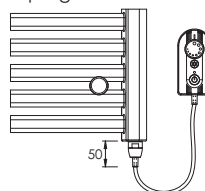

### Způsob objednávání

**Příklad:** jeden kus el. radiátoru BKM o rozměru 60 x 123,3 cm s regulátorem prostorové teploty a programem sušení

**Objednávka:**  
el. radiátor BKM.ERC 60.123

### BKM.E

připojení do instalační krabice

### BKM.ER

síťová vidlice s regulátorem prostorové teploty a programem sušení

Rozměry		Příkon [W]	BKM.ERC		BKM.ERK	
Délka [mm]	Výška [mm]		Cena v Kč bez DPH	Cena v Kč s DPH 21%	Cena v Kč bez DPH	Cena v Kč s DPH 21%
450	783	300	7180,-	8688,-	6438,-	7790,-
600	783	300	7380,-	8930,-	6601,-	7987,-
750	783	400	7578,-	9169,-	6763,-	8183,-
900	783	500	7857,-	9507,-	7001,-	8471,-
450	1233	400	7981,-	9657,-	7225,-	8742,-
600	1233	600	8269,-	10005,-	7418,-	8976,-
750	1233	700	8520,-	10309,-	7660,-	9269,-
900	1233	900	8938,-	10815,-	7959,-	9630,-
450	1815	700	8987,-	10874,-	8056,-	9748,-
600	1815	800	9414,-	11391,-	8342,-	10094,-
750	1815	1000	9781,-	11835,-	8675,-	10497,-
900	1815	1000	10246,-	12398,-	9061,-	10964,-