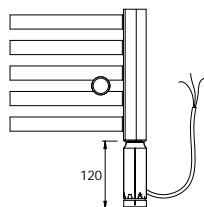

BKL.ERC

regulátor prostorové teploty s programem sušení