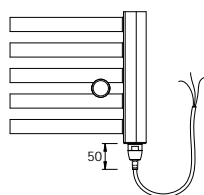

Rozm ry		P íkon [W]	BKL.E		BKL.ES		BKL.ER	
Délka [mm]	Výška [mm]		Cena v K bez DPH	Cena v K s DPH 21%	Cena v K bez DPH	Cena v K s DPH 21%	Cena v K bez DPH	Cena v K s DPH 21%
450	760	200	3364,-	4070,-	3470,-	4199,-	4011,-	4853,-
600	760	300	3517,-	4256,-	3623,-	4384,-	4164,-	5038,-
450	1190	400	3978,-	4813,-	4084,-	4942,-	4625,-	5596,-
600	1190	500	4209,-	5093,-	4315,-	5221,-	4856,-	5876,-
450	1800	600	4794,-	5801,-	4900,-	5929,-	5441,-	6584,-
600	1800	700	5050,-	6111,-	5156,-	6239,-	5697,-	6893,-

BKL.E

p ípojení do instala ní krabice

BKL.ES

sí ová vidlice se spína em

BKL.ER

sí ová vidlice s regulátorem prostorové teploty a programem sušení

Zp sob objednávání

P íklad: jeden kus el. radiátoru BKL o rozm ru 60 x 119 cm s regulátorem prostorové teploty a programem sušení