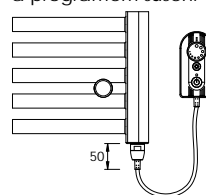

BKL.E

p ípojení do instala ní krabice

BKL.ES

sí ová vidlice se spína em

BKL.ER

sí ová vidlice s regulátorem prostorové teploty a programem sušení

Zp sob objednávání

P íklad: jeden kus el. radiátoru BKL o rozm ru 60 x 119 cm s regulátorem prostorové teploty a programem sušení

Objednávka:
el. radiátor BKL.ERC 60.119

Rozm ry		P íkon [W]	BKL.ERC		BKL.ERK	
Délka [mm]	Výška [mm]		Cena v K bez DPH	Cena v K s DPH 21%	Cena v K bez DPH	Cena v K s DPH 21%
450	760	300	5318,-	6435,-	4329,-	5238,-
600	760	400	5426,-	6565,-	4482,-	5423,-
450	1190	400	5902,-	7141,-	4943,-	5981,-
600	1190	600	6117,-	7402,-	5174,-	6261,-
450	1800	700	6843,-	8280,-	5759,-	6968,-
600	1800	900	7150,-	8652,-	6015,-	7278,-