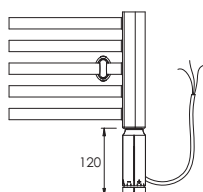

BK.ERC

regulátor prostorové teploty s programem sušení