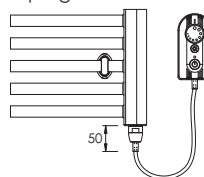

### BK.ER

síťová vidlice s regulátorem prostorové teploty a programem sušení

Rozměry		Příkon [W]	BK.ERC		BK.ERK	
Délka [mm]	Výška [mm]		Cena v Kč bez DPH	Cena v Kč s DPH 21%	Cena v Kč bez DPH	Cena v Kč s DPH 21%
450	730	200	7320,-	8857,-	5796,-	7013,-
600	730	300	7406,-	8961,-	6086,-	7364,-
750	730	400	7468,-	9036,-	6120,-	7405,-
450	960	300	7353,-	8897,-	5918,-	7161,-
600	960	400	7424,-	8983,-	6207,-	7510,-
750	960	500	7550,-	9136,-	6461,-	7818,-
450	1320	500	7790,-	9426,-	6581,-	7963,-
600	1320	600	7919,-	9582,-	6905,-	8355,-
750	1320	700	8060,-	9753,-	7219,-	8735,-
450	1680	600	8487,-	10269,-	7245,-	8766,-
600	1680	800	8879,-	10744,-	7628,-	9230,-
750	1680	900	9082,-	10989,-	8012,-	9695,-
450	1850	700	9110,-	11023,-	8093,-	9793,-
600	1850	900	9345,-	11307,-	8194,-	9915,-
750	1850	1000	9522,-	11522,-	8367,-	10124,-