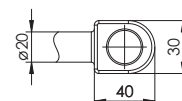

Rozměry		Příkon [W]	BK.E		BK.ES		BK.ER	
Délka [mm]	Výška [mm]		Cena v Kč bez DPH	Cena v Kč s DPH 21%	Cena v Kč bez DPH	Cena v Kč s DPH 21%	Cena v Kč bez DPH	Cena v Kč s DPH 21%
450	720	200	4429,-	5359,-	4581,-	5543,-	5346,-	6469,-
600	720	300	4715,-	5705,-	4866,-	5888,-	5635,-	6818,-
750	720	300	4751,-	5749,-	4902,-	5931,-	5669,-	6859,-
450	960	300	4548,-	5503,-	4698,-	5685,-	5466,-	6614,-
600	960	300	4836,-	5852,-	4987,-	6034,-	5756,-	6965,-
750	960	400	5092,-	6161,-	5240,-	6340,-	6009,-	7271,-
450	1320	400	5210,-	6304,-	5361,-	6487,-	6128,-	7415,-
600	1320	500	5539,-	6702,-	5688,-	6882,-	6454,-	7809,-
750	1320	600	5848,-	7076,-	5999,-	7259,-	6768,-	8189,-
450	1680	500	5875,-	7109,-	6025,-	7290,-	6794,-	8221,-
600	1680	600	6261,-	7576,-	6410,-	7756,-	7178,-	8685,-
750	1680	700	6643,-	8038,-	6794,-	8221,-	7561,-	9149,-
450	1840	600	6725,-	8137,-	6875,-	8319,-	7641,-	9246,-
600	1840	700	6823,-	8256,-	6973,-	8437,-	7743,-	9369,-
750	1840	900	6998,-	8468,-	7149,-	8650,-	7916,-	9578,-

BK.ES

síťová vidlice se spínačem

BK.ER

síťová vidlice s regulátorem prostorové teploty a programem sušení

Rozměry		Příkon [W]	BK.ERC		BK.ERK	
Délka [mm]	Výška [mm]		Cena v Kč bez DPH	Cena v Kč s DPH 21%	Cena v Kč bez DPH	Cena v Kč s DPH 21%
450	720	200	7320,-	8857,-	5796,-	7013,-
600	720	300	7406,-	8961,-	6086,-	7364,-
750	720	400	7468,-	9036,-	6120,-	7405,-
450	960	300	7353,-	8897,-	5918,-	7161,-
600	960	400	7424,-	8983,-	6207,-	7510,-
750	960	500	7550,-	9136,-	6461,-	7818,-
450	1320	500	7790,-	9426,-	6581,-	7963,-
600	1320	600	7919,-	9582,-	6905,-	8355,-
750	1320	700	8060,-	9753,-	7219,-	8735,-
450	1680	600	8487,-	10269,-	7245,-	8766,-
600	1680	800	8879,-	10744,-	7628,-	9230,-
750	1680	900	9082,-	10989,-	8012,-	9695,-
450	1840	700	9110,-	11023,-	8093,-	9793,-
600	1840	900	9345,-	11307,-	8194,-	9915,-
750	1840	1000	9522,-	11522,-	8367,-	10124,-