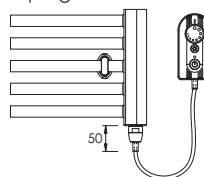

Způsob objednávání

Příklad: jeden kus el. radiátoru BK o rozměru 60 x 132 cm s regulátorem prostorové teploty a programem sušení

Objednávka:
el. radiátor BK.ERC 60.132

BK.E

připojení do instalační krabice

BK.ES

síťová vidlice se spínačem

BK.ER

síťová vidlice s regulátorem prostorové teploty a programem sušení

Rozměry		Příkon [W]	BK.ERC		BK.ERK	
Délka [mm]	Výška [mm]		Cena v Kč bez DPH	Cena v Kč s DPH 21%	Cena v Kč bez DPH	Cena v Kč s DPH 21%
450	720	200	7320,-	8857,-	5796,-	7013,-
600	720	300	7406,-	8961,-	6086,-	7364,-
750	720	400	7468,-	9036,-	6120,-	7405,-
450	960	300	7353,-	8897,-	5918,-	7161,-
600	960	400	7424,-	8983,-	6207,-	7510,-
750	960	500	7550,-	9136,-	6461,-	7818,-
450	1320	500	7790,-	9426,-	6581,-	7963,-
600	1320	600	7919,-	9582,-	6905,-	8355,-
750	1320	700	8060,-	9753,-	7219,-	8735,-
450	1680	600	8487,-	10269,-	7245,-	8766,-
600	1680	800	8879,-	10744,-	7628,-	9230,-
750	1680	900	9082,-	10989,-	8012,-	9695,-
450	1840	700	9110,-	11023,-	8093,-	9793,-
600	1840	900	9345,-	11307,-	8194,-	9915,-
750	1840	1000	9522,-	11522,-	8367,-	10124,-