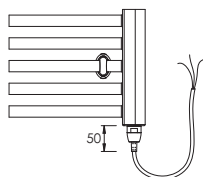

Rozměry		Příkon [W]	BK.E		BK.ES		BK.ER	
Délka [mm]	Výška [mm]		Cena v Kč bez DPH	Cena v Kč s DPH 21%	Cena v Kč bez DPH	Cena v Kč s DPH 21%	Cena v Kč bez DPH	Cena v Kč s DPH 21%
450	720	200	4429,-	5359,-	4581,-	5543,-	5346,-	6469,-
600	720	300	4715,-	5705,-	4866,-	5888,-	5635,-	6818,-
750	720	300	4751,-	5749,-	4902,-	5931,-	5669,-	6859,-
450	960	300	4548,-	5503,-	4698,-	5685,-	5466,-	6614,-
600	960	300	4836,-	5852,-	4987,-	6034,-	5756,-	6965,-
750	960	400	5092,-	6161,-	5240,-	6340,-	6009,-	7271,-
450	1320	400	5210,-	6304,-	5361,-	6487,-	6128,-	7415,-
600	1320	500	5539,-	6702,-	5688,-	6882,-	6454,-	7809,-
750	1320	600	5848,-	7076,-	5999,-	7259,-	6768,-	8189,-
450	1680	500	5875,-	7109,-	6025,-	7290,-	6794,-	8221,-
600	1680	600	6261,-	7576,-	6410,-	7756,-	7178,-	8685,-
750	1680	700	6643,-	8038,-	6794,-	8221,-	7561,-	9149,-
450	1840	600	6725,-	8137,-	6875,-	8319,-	7641,-	9246,-
600	1840	700	6823,-	8256,-	6973,-	8437,-	7743,-	9369,-
750	1840	900	6998,-	8468,-	7149,-	8650,-	7916,-	9578,-

BK.ES

síťová vidlice se spínačem

BK.ER

síťová vidlice s regulátorem prostorové teploty a programem sušení

Rozměry		Příkon [W]	BK.ERC		BK.ERK	
Délka [mm]	Výška [mm]		Cena v Kč bez DPH	Cena v Kč s DPH 21%	Cena v Kč bez DPH	Cena v Kč s DPH 21%
450	720	200	7320,-	8857,-	5796,-	7013,-
600	720	300	7406,-	8961,-	6086,-	7364,-
750	720	400	7468,-	9036,-	6120,-	7405,-
450	960	300	7353,-	8897,-	5918,-	7161,-
600	960	400	7424,-	8983,-	6207,-	7510,-
750	960	500	7550,-	9136,-	6461,-	7818,-
450	1320	500	7790,-	9426,-	6581,-	7963,-
600	1320	600	7919,-	9582,-	6905,-	8355,-
750	1320	700	8060,-	9753,-	7219,-	8735,-
450	1680	600	8487,-	10269,-	7245,-	8766,-
600	1680	800	8879,-	10744,-	7628,-	9230,-
750	1680	900	9082,-	10989,-	8012,-	9695,-
450	1840	700	9110,-	11023,-	8093,-	9793,-
600	1840	900	9345,-	11307,-	8194,-	9915,-
750	1840	1000	9522,-	11522,-	8367,-	10124,-