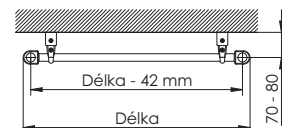

Rozměry		Příkon [W]	BK.E		BK.ES		BK.ER	
Délka [mm]	Výška [mm]		Cena v Kč bez DPH	Cena v Kč s DPH 21%	Cena v Kč bez DPH	Cena v Kč s DPH 21%	Cena v Kč bez DPH	Cena v Kč s DPH 21%
450	720	200	4429,-	5359,-	4581,-	5543,-	5346,-	6469,-
600	720	300	4715,-	5705,-	4866,-	5888,-	5635,-	6818,-
750	720	300	4751,-	5749,-	4902,-	5931,-	5669,-	6859,-
450	960	300	4548,-	5503,-	4698,-	5685,-	5466,-	6614,-
600	960	300	4836,-	5852,-	4987,-	6034,-	5756,-	6965,-
750	960	400	5092,-	6161,-	5240,-	6340,-	6009,-	7271,-
450	1320	400	5210,-	6304,-	5361,-	6487,-	6128,-	7415,-
600	1320	500	5539,-	6702,-	5688,-	6882,-	6454,-	7809,-
750	1320	600	5848,-	7076,-	5999,-	7259,-	6768,-	8189,-
450	1680	500	5875,-	7109,-	6025,-	7290,-	6794,-	8221,-
600	1680	600	6261,-	7576,-	6410,-	7756,-	7178,-	8685,-
750	1680	700	6643,-	8038,-	6794,-	8221,-	7561,-	9149,-
450	1840	600	6725,-	8137,-	6875,-	8319,-	7641,-	9246,-
600	1840	700	6823,-	8256,-	6973,-	8437,-	7743,-	9369,-
750	1840	900	6998,-	8468,-	7149,-	8650,-	7916,-	9578,-

BK.ES

síťová vidlice se spínačem

BK.ER

síťová vidlice s regulátorem prostorové teploty a programem sušení

Rozměry		Příkon [W]	BK.ERC		BK.ERK	
Délka [mm]	Výška [mm]		Cena v Kč bez DPH	Cena v Kč s DPH 21%	Cena v Kč bez DPH	Cena v Kč s DPH 21%
450	720	200	7320,-	8857,-	5796,-	7013,-
600	720	300	7406,-	8961,-	6086,-	7364,-
750	720	400	7468,-	9036,-	6120,-	7405,-
450	960	300	7353,-	8897,-	5918,-	7161,-
600	960	400	7424,-	8983,-	6207,-	7510,-
750	960	500	7550,-	9136,-	6461,-	7818,-
450	1320	500	7790,-	9426,-	6581,-	7963,-
600	1320	600	7919,-	9582,-	6905,-	8355,-
750	1320	700	8060,-	9753,-	7219,-	8735,-
450	1680	600	8487,-	10269,-	7245,-	8766,-
600	1680	800	8879,-	10744,-	7628,-	9230,-
750	1680	900	9082,-	10989,-	8012,-	9695,-
450	1840	700	9110,-	11023,-	8093,-	9793,-
600	1840	900	9345,-	11307,-	8194,-	9915,-
750	1840	1000	9522,-	11522,-	8367,-	10124,-