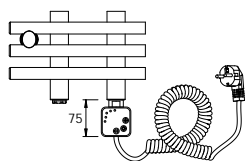

BITI.ERHT2C

regulátor povrchové teploty se sí ovou vidlicí