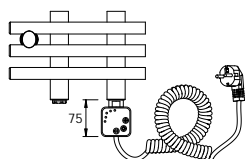

BITI.ERHT2C

regulátor povrchové teploty se sí ovou vidlicí