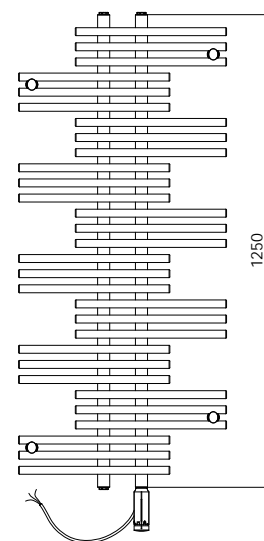

Rozm ry		P íkon [W]	BITI.E		BITI.ES		BITI.ER	
Délka [mm]	Výška [mm]		Cena v K bez DPH	Cena v K s DPH 21%	Cena v K bez DPH	Cena v K s DPH 21%	Cena v K bez DPH	Cena v K s DPH 21%
550	1250	300	12093,-	14633,-	12365,-	14962,-	13410,-	16226,-

Dopl ůující informace

- Povrchová úprava: chrom
- Barva p íslušenství:
  - provedení ES - šedá
  - provedení ER, ERK, EI, - metal.
  - ERHT2C, - st íbrná
  - ERDBM,
  - ERGT
- provedení ERCC - st íbro lesk
- Barva p ívodního kabelu:
  - provedení ERDBM - bílá
  - provedení E, ES, ER, - metal.
  - ERCC, ERK, - st íbrná
  - ERHT2C,
  - ERGT
- V cen ě produktu je zahrnut recykla ní poplatek.

BITI.E

p ípojení do instala ní krabice

BITI.ES

sí ová vidlice se spina ěm

BITI.ER

sí ová vidlice s regulátorem prostorové teploty a programem sušení

Rozm ry		P íkon [W]	BITI.ERCC		BITI.ERK	
Délka [mm]	Výška [mm]		Cena v K bez DPH	Cena v K s DPH 21%	Cena v K bez DPH	Cena v K s DPH 21%
550	1250	300	14645,-	17720,-	14168,-	17143,-

BITI.ERCC

regulátor prostorové teploty s programem sušení

BITI.ERK

regulátor prostorové teploty s programem sušení

Zp sob objednávání

P íklad: jeden kus el. radiátoru BITI o rozm ru 55 x 125 cm s regulátorem prostorové teploty a programem sušení

Objednávka:
el. radiátor BITI.ERCC 55.125