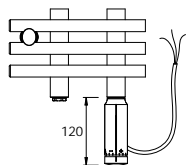

BITI.E

p ípojení do instala ní krabice

BITI.ES

sí ová vidlice se spina ěm

BITI.ER

sí ová vidlice s regulátorem prostorové teploty a programem sušení

Rozm ry		P íkon [W]	BITI.ERCC		BITI.ERK	
Délka [mm]	Výška [mm]		Cena v K bez DPH	Cena v K s DPH 21%	Cena v K bez DPH	Cena v K s DPH 21%
550	1250	300	14645,-	17720,-	14168,-	17143,-

BITI.ERCC

regulátor prostorové teploty s programem sušení

BITI.ERK

regulátor prostorové teploty s programem sušení

Zp sob objednávání

P íklad: jeden kus el. radiátoru BITI o rozm ru 55 x 125 cm s regulátorem prostorové teploty a programem sušení