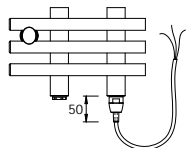

Rozm ry		P íkon [W]	BITI.E		BITI.ES		BITI.ER	
Délka [mm]	Výška [mm]		Cena v K bez DPH	Cena v K s DPH 21%	Cena v K bez DPH	Cena v K s DPH 21%	Cena v K bez DPH	Cena v K s DPH 21%
550	1250	300	11573,-	14003,-	11833,-	14318,-	12833,-	15528,-

Dopl ující informace

- Povrchová úprava: chrom
- Barva p íslušenství:
  - provedení ES - šedá
  - provedení ER, ERK, EI, - metal.
  - ERHT2C, - st íbrná
  - ERDBM,
  - ERGT
- provedení ERCC - st íbro lesk
- Barva p ívodního kabelu:
  - provedení ERDBM - bílá
  - provedení E, ES, ER, - metal.
  - ERCC, ERK, - st íbrná
  - ERHT2C,
  - ERGT
- V cen ě produktu je zahrnut recykla ní poplatek.

BITI.E

p ípojení do instala ní krabice