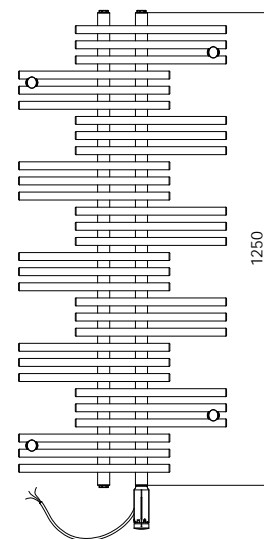

Rozm ry		P íkon [W]	BITI.E		BITI.ES		BITI.ER	
Délka [mm]	Výška [mm]		Cena v K bez DPH	Cena v K s DPH 21%	Cena v K bez DPH	Cena v K s DPH 21%	Cena v K bez DPH	Cena v K s DPH 21%
550	1250	300	11573,-	14003,-	11833,-	14318,-	12833,-	15528,-

Dopl ující informace

- Povrchová úprava: chrom
- Barva p íslušenství:
  - provedení ES - šedá
  - provedení ER, ERK, EI, - metal.
  - ERHT2C, - st íbrná
  - ERDBM,
  - ERGT
- provedení ERCC - st íbro lesk
- Barva p ívodního kabelu:
  - provedení ERDBM - bílá
  - provedení E, ES, ER, - metal.
  - ERCC, ERK, - st íbrná
  - ERHT2C,
  - ERGT
- V cen ě produktu je zahrnut recykla ní poplatek.

BITI.E

p ípojení do instala ní krabice

BITI.ES

sí ová vidlice se spina ěm

BITI.ER

sí ová vidlice s regulátorem prostorové teploty a programem sušení

Rozm ry		P íkon [W]	BITI.ERCC		BITI.ERK	
Délka [mm]	Výška [mm]		Cena v K bez DPH	Cena v K s DPH 21%	Cena v K bez DPH	Cena v K s DPH 21%
550	1250	300	14015,-	16958,-	13558,-	16405,-

Zp sob objednávání

P íklad: jeden kus el. radiátoru BITI o rozm ru 55 x 125 cm s regulátorem prostorové teploty a programem sušení

Objednávka:
el. radiátor BITI.ERCC 55.125

BITI.ERCC

regulátor prostorové teploty s programem sušení

BITI.ERK

regulátor prostorové teploty s programem sušení