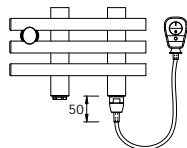

BITI.ES

sí ová vidlice se spina ěm