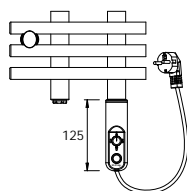

BITI.ERDBM

regulátor povrchové teploty a programem sušení se sí ovou vidlicí