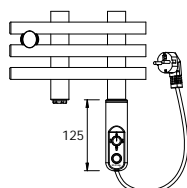

BITI.ERDBM

regulátor povrchové teploty a programem sušení se sí ovou vidlicí