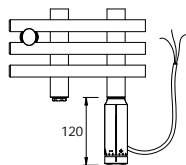

BITI.ERCC

regulátor prostorové teploty s programem sušení