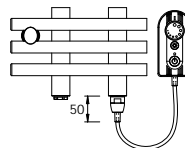

BITI.ER

sí ová vidlice s regulátorem prostorové teploty a programem sušení