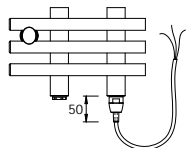

Rozm ry		P íkon [W]	BITI.E		BITI.ES		BITI.ER	
Délka [mm]	Výška [mm]		Cena v K bez DPH	Cena v K s DPH 21%	Cena v K bez DPH	Cena v K s DPH 21%	Cena v K bez DPH	Cena v K s DPH 21%
550	1250	300	12093,-	14633,-	12365,-	14962,-	13410,-	16226,-

Dopl ůující informace

- Povrchová úprava: chrom
- Barva p íslušenství:
 - provedení ES - šedá
 - provedení ER, ERK, EI, - metal.
 - ERHT2C, - st íbrná
 - ERDBM,
 - ERGT
- provedení ERCC - st íbro lesk
- Barva p ívodního kabelu:
 - provedení ERDBM - bílá
 - provedení E, ES, ER, - metal.
 - ERCC, ERK, - st íbrná
 - ERHT2C,
 - ERGT
- V cen ě produktu je zahrnut recykla ní poplatek.

BITI.E

p ípojení do instala ní krabice

BITI.ES

sí ová vidlice se spina ěm

BITI.ER

sí ová vidlice s regulátorem prostorové teploty a programem sušení

Rozm ry		P íkon [W]	BITI.ERCC		BITI.ERK	
Délka [mm]	Výška [mm]		Cena v K bez DPH	Cena v K s DPH 21%	Cena v K bez DPH	Cena v K s DPH 21%
550	1250	300	14645,-	17720,-	14168,-	17143,-