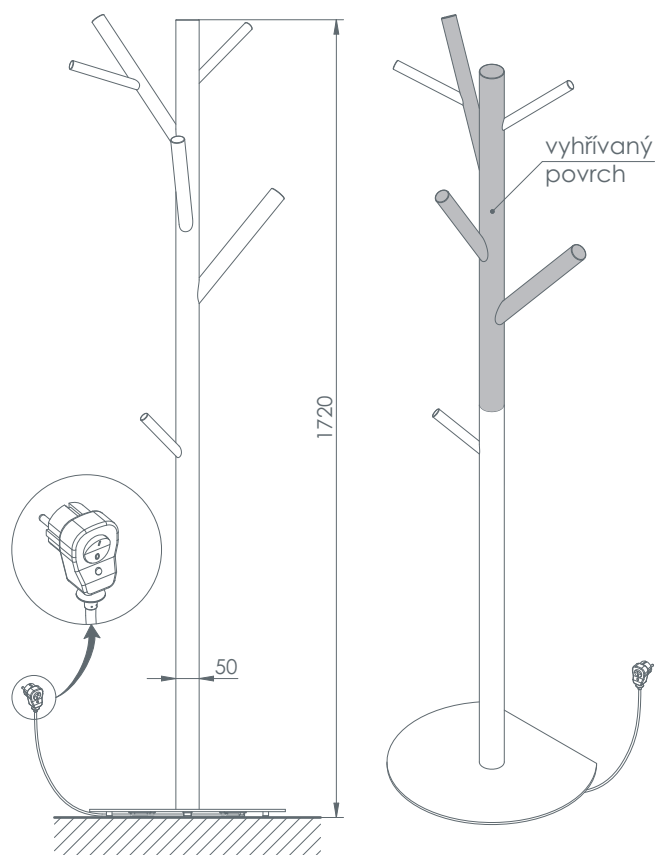

Vytápění, které má styl

Použití

Elektricky vyhříváný věšák HOT TREE je určen k odkládání a sušení oblečení, ručníků, osušek a jiných textilií v koupelnách, umývárkách, sprchách a podobných relaxačních a hygienických prostorech.

Konstrukce

Elektricky vyhříváný věšák HOT TREE je ocelové samonosné konstrukce přizpůsobené pro umístění do prostoru. Kabelový přívod je opatřen síťovou vidlicí se spínačem a signálkou zapnutého stavu.

Technické údaje

Výška	1720 mm
Průměr podstavce	420 mm
Hmotnost	9,5 kg
Maximální zatížení	3 kg
Jmenovité napětí	230 V~
Krytí	IP 44
Třída spotřebiče	I
Příkon	60 W
Provozní teplota	max. 75°C při plném zatížení textilií
Délka kabelového přívodu	2,5 m

Barevná provedení

- bílá, antracit, růžová, žlutá

Rozměry

Úchytky pro návin nevyužitě délky kabelu na spodní straně podstavce