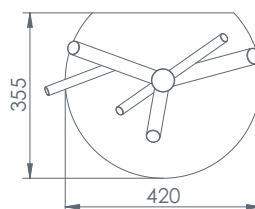

Konstrukce

Elektricky vyhříváný věšák HOT TREE je ocelové samonosné konstrukce přizpůsobené pro umístění do prostoru. Kabelový přívod je opatřen síťovou vidlicí se spínačem a signálkou zapnutého stavu.

Technické údaje

Výška	1720 mm
Průměr podstavce	420 mm
Hmotnost	9,5 kg
Maximální zatížení	3 kg
Jmenovité napětí	230 V~
Krytí	IP 44
Třída spotřebiče	I
Příkon	60 W
Provozní teplota	max. 75°C při plném zatížení textilií
Délka kabelového přívodu	2,5 m

Barevná provedení

- bílá, antracit, růžová, žlutá

Rozměry

Úchytky pro návin nevyužitě délky kabelu na spodní straně podstavce