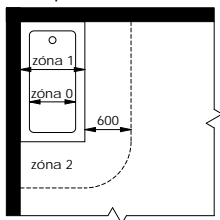

### Rozměry a příkony

Délka [mm]	Výška [mm]	Hloubka [mm]	Příkon [W]
450	790	70	200
600	790	70	200
750	790	70	300
450	950	70	200
600	950	70	300
750	950	70	300
450	1130	70	300
600	1130	70	300
750	1130	70	400
450	1300	70	300
600	1300	70	400
750	1300	70	400
450	1480	70	300
600	1480	70	400
750	1480	70	600
450	1650	70	400
600	1650	70	600
750	1650	70	600
450	1810	70	400
600	1810	70	600
750	1810	70	600

Upevnění radiátoru

Zóny v koupelnách a sprchách

s koupací vanou

s pevnou p í kou

s koupací vanou

se sprchovou mísou

se sprchovou mísou odd lenou pevnou p í kou

se sprchovou mísou