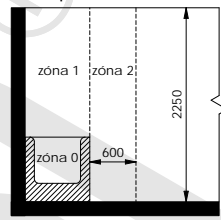

### Rozměry a příkony

Délka [mm]	Výška [mm]	Hloubka [mm]	Příkon [W]
450	790	70	200
600	790	70	200
750	790	70	300
450	950	70	200
600	950	70	300
750	950	70	300
450	1130	70	300
600	1130	70	300
750	1130	70	400
450	1300	70	300
600	1300	70	400
750	1300	70	400
450	1480	70	300
600	1480	70	400
750	1480	70	600
450	1650	70	400
600	1650	70	600
750	1650	70	600
450	1810	70	400
600	1810	70	600
750	1810	70	600

Upevnění radiátoru

Zóny v koupelnách a sprchách

s koupací vanou

s pevnou p í kou

s koupací vanou

se sprchovou mísou

se sprchovou mísou odd lenou pevnou p í kou

se sprchovou mísou