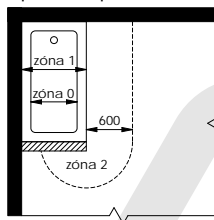

### Rozměry a příkony

Délka [mm]	Výška [mm]	Hloubka [mm]	Příkon [W]
450	790	70	200
600	790	70	200
750	790	70	300
450	950	70	200
600	950	70	300
750	950	70	300
450	1130	70	300
600	1130	70	300
750	1130	70	400
450	1300	70	300
600	1300	70	400
750	1300	70	400
450	1480	70	300
600	1480	70	400
750	1480	70	600
450	1650	70	400
600	1650	70	600
750	1650	70	600
450	1810	70	400
600	1810	70	600
750	1810	70	600

Upevnění radiátoru

Zóny v koupelnách a sprchách

s koupací vanou

s pevnou p í kou

s koupací vanou

se sprchovou mísou

se sprchovou mísou odd lenou pevnou p í kou

se sprchovou mísou