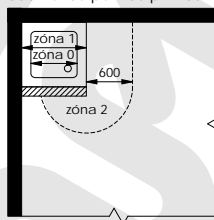

### Rozměry a příkony

Délka [mm]	Výška [mm]	Hloubka [mm]	Příkon [W]
450	790	70	200
600	790	70	200
750	790	70	300
450	950	70	200
600	950	70	300
750	950	70	300
450	1130	70	300
600	1130	70	300
750	1130	70	400
450	1300	70	300
600	1300	70	400
750	1300	70	400
450	1480	70	300
600	1480	70	400
750	1480	70	600
450	1650	70	400
600	1650	70	600
750	1650	70	600
450	1810	70	400
600	1810	70	600
750	1810	70	600

Upevnění radiátoru

Zóny v koupelnách a sprchách

s koupací vanou

s pevnou p í kou

s koupací vanou

se sprchovou mísou

se sprchovou mísou odd lenou pevnou p í kou

se sprchovou mísou