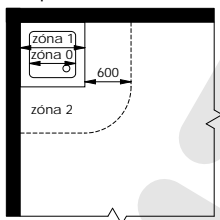

### Rozměry a příkony

Délka [mm]	Výška [mm]	Hloubka [mm]	Příkon [W]
450	790	70	200
600	790	70	200
750	790	70	300
450	950	70	200
600	950	70	300
750	950	70	300
450	1130	70	300
600	1130	70	300
750	1130	70	400
450	1300	70	300
600	1300	70	400
750	1300	70	400
450	1480	70	300
600	1480	70	400
750	1480	70	600
450	1650	70	400
600	1650	70	600
750	1650	70	600
450	1810	70	400
600	1810	70	600
750	1810	70	600

Upevnění radiátoru

Zóny v koupelnách a sprchách

s koupací vanou

s pevnou p í kou

s koupací vanou

se sprchovou mísou

se sprchovou mísou odd lenou pevnou p í kou

se sprchovou mísou