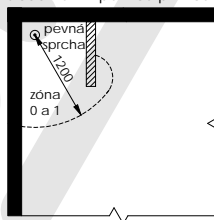

bez sprchové mísy s odd lením pevnou p í kou