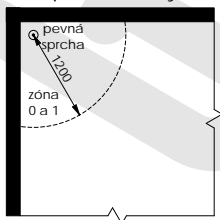

bez sprchové mísy