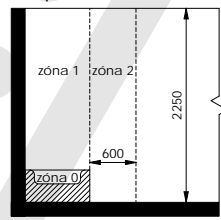

### Rozměry a příkony

Délka [mm]	Výška [mm]	Hloubka [mm]	Příkon [W]
450	790	70	200
600	790	70	200
750	790	70	300
450	950	70	200
600	950	70	300
750	950	70	300
450	1130	70	300
600	1130	70	300
750	1130	70	400
450	1300	70	300
600	1300	70	400
750	1300	70	400
450	1480	70	300
600	1480	70	400
750	1480	70	600
450	1650	70	400
600	1650	70	600
750	1650	70	600
450	1810	70	400
600	1810	70	600
750	1810	70	600

Upevnění radiátoru

Zóny v koupelnách a sprchách

s koupací vanou

s pevnou p í kou

s koupací vanou

se sprchovou mísou

se sprchovou mísou odd lenou pevnou p í kou

se sprchovou mísou