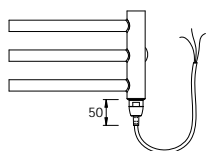

Rozm ry		P íkon [W]	SNC.E		SNC.ES		SNC.ER	
Délka [mm]	Výška [mm]		Cena v K bez DPH	Cena v K s DPH 21%	Cena v K bez DPH	Cena v K s DPH 21%	Cena v K bez DPH	Cena v K s DPH 21%
500	790	200	8296,-	10038,-	8648,-	10464,-	9639,-	11663,-
600	790	200	8581,-	10383,-	8932,-	10808,-	9923,-	12007,-
500	1210	200	10512,-	12720,-	10864,-	13145,-	11856,-	14346,-
600	1210	300	11013,-	13326,-	11365,-	13752,-	12356,-	14951,-
500	1630	300	12985,-	15712,-	13336,-	16137,-	14328,-	17337,-
600	1630	400	13956,-	16887,-	14307,-	17311,-	15298,-	18511,-
905	480	200	9828,-	11892,-	10180,-	12318,-	11171,-	13517,-
1210	480	200	10455,-	12651,-	10807,-	13076,-	11799,-	14277,-

Dopl ující informace

- Povrchová úprava: chrom
- Barva p íslušenství:
  - provedení ES - šedá
  - provedení ER, ERK, EI - metal.
  - provedení ERCC - st íbrná lesk
- Barva p ívodního kabelu:
  - provedení E, ES, ER, ERCC, EI - metal.
  - provedení ERCC, ERK, EI - st íbrná lesk
- V cen ě produktu je zahrnut recykla ní poplatek.

SNC.E

p ípojení do instala ní krabice