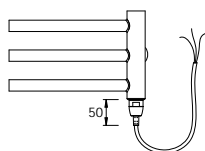

Rozm ry		P íkon [W]	SNC.E		SNC.ES		SNC.ER	
Délka [mm]	Výška [mm]		Cena v K bez DPH	Cena v K s DPH 21%	Cena v K bez DPH	Cena v K s DPH 21%	Cena v K bez DPH	Cena v K s DPH 21%
500	790	200	8296,-	10038,-	8648,-	10464,-	9639,-	11663,-
600	790	200	8581,-	10383,-	8932,-	10808,-	9923,-	12007,-
500	1210	200	10512,-	12720,-	10864,-	13145,-	11856,-	14346,-
600	1210	300	11013,-	13326,-	11365,-	13752,-	12356,-	14951,-
500	1630	300	12985,-	15712,-	13336,-	16137,-	14328,-	17337,-
600	1630	400	13956,-	16887,-	14307,-	17311,-	15298,-	18511,-
905	480	200	9828,-	11892,-	10180,-	12318,-	11171,-	13517,-
1210	480	200	10455,-	12651,-	10807,-	13076,-	11799,-	14277,-

Dopl ůjící informace

- Povrchová úprava: chrom
- Barva p íslušenství:
 - provedení ES - šedá
 - provedení ER, ERK, EI - metal.
 - provedení ERCC - st íbrná lesk
- Barva p ívodního kabelu:
 - provedení E, ES, ER, ERCC, EI - metal.
 - provedení ERCC, ERK, EI - st íbrná lesk
- V cen ě produktu je zahrnut recykla ní poplatek.

SNC.E

p ípojení do instala ní krabice

SNC.ES

s í ová vidlice se spína em

SNC.ER

s í ová vidlice s regulátorem prostorové teploty a programem sušení

Zp sob objednávání

P íklad: jeden kus el. radiátoru SNC o rozm ru 60 x 121 cm s regulátorem prostorové teploty a programem sušení

Objednávka: el. radiátor SNC.ERCC 60.121

Rozm ry		P íkon [W]	SNC.ERCC		SNC.ERK		SNC.EI	
Délka [mm]	Výška [mm]		Cena v K bez DPH	Cena v K s DPH 21%	Cena v K bez DPH	Cena v K s DPH 21%	Cena v K bez DPH	Cena v K s DPH 21%
500	790	200	10641,-	12876,-	10412,-	12599,-	11621,-	14061,-
600	790	200	10926,-	13220,-	10696,-	12942,-	11907,-	14407,-
500	1210	300	12858,-	15558,-	12628,-	15280,-	13838,-	16744,-
600	1210	300	13360,-	16166,-	13129,-	15886,-	14339,-	17350,-
500	1630	400	15332,-	18552,-	15101,-	18272,-	16310,-	19735,-
600	1630	400	16303,-	19727,-	16071,-	19446,-	17281,-	20910,-
905	480	200	12174,-	14731,-	11944,-	14452,-	13154,-	15916,-
1210	480	300	12802,-	15490,-	12572,-	15212,-	13782,-	16676,-