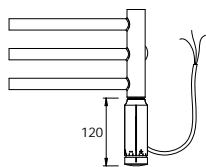

SNC.ERCC

regulátor prostorové teploty s programem sušení