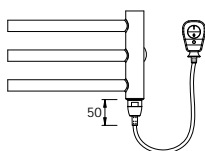

SNC.ES

s í ová vidlice se spína em