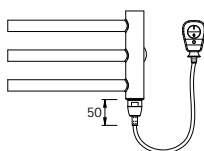

Rozm ry		P íkon [W]	SNC.E		SNC.ES		SNC.ER	
Délka [mm]	Výška [mm]		Cena v K bez DPH	Cena v K s DPH 21%	Cena v K bez DPH	Cena v K s DPH 21%	Cena v K bez DPH	Cena v K s DPH 21%
500	790	200	8296,-	10038,-	8648,-	10464,-	9639,-	11663,-
600	790	200	8581,-	10383,-	8932,-	10808,-	9923,-	12007,-
500	1210	200	10512,-	12720,-	10864,-	13145,-	11856,-	14346,-
600	1210	300	11013,-	13326,-	11365,-	13752,-	12356,-	14951,-
500	1630	300	12985,-	15712,-	13336,-	16137,-	14328,-	17337,-
600	1630	400	13956,-	16887,-	14307,-	17311,-	15298,-	18511,-
905	480	200	9828,-	11892,-	10180,-	12318,-	11171,-	13517,-
1210	480	200	10455,-	12651,-	10807,-	13076,-	11799,-	14277,-

Dopl ůjící informace

- Povrchová úprava: chrom
- Barva p íslušenství:
 - provedení ES - šedá
 - provedení ER, ERK, EI - metal.
 - provedení ERCC - st íbrná lesk
- Barva p ívodního kabelu:
 - provedení E, ES, ER, ERCC, EI - metal.
 - provedení ERCC, ERK, EI - st íbrná lesk
- V cen ě produktu je zahrnut recykla ní poplatek.

SNC.E

p ípojení do instala ní krabice

SNC.ES

s í ová vidlice se spína em

SNC.ER

s í ová vidlice s regulátorem prostorové teploty a programem sušení

Zp sob objednávání

P íklad: jeden kus el. radiátoru SNC o rozm ru 60 x 121 cm s regulátorem prostorové teploty a programem sušení

Objednávka: el. radiátor SNC.ERCC 60.121

Rozm ry		P íkon [W]	SNC.ERCC		SNC.ERK		SNC.EI	
Délka [mm]	Výška [mm]		Cena v K bez DPH	Cena v K s DPH 21%	Cena v K bez DPH	Cena v K s DPH 21%	Cena v K bez DPH	Cena v K s DPH 21%
500	790	200	10641,-	12876,-	10412,-	12599,-	11621,-	14061,-
600	790	200	10926,-	13220,-	10696,-	12942,-	11907,-	14407,-
500	1210	300	12858,-	15558,-	12628,-	15280,-	13838,-	16744,-
600	1210	300	13360,-	16166,-	13129,-	15886,-	14339,-	17350,-
500	1630	400	15332,-	18552,-	15101,-	18272,-	16310,-	19735,-
600	1630	400	16303,-	19727,-	16071,-	19446,-	17281,-	20910,-
905	480	200	12174,-	14731,-	11944,-	14452,-	13154,-	15916,-
1210	480	300	12802,-	15490,-	12572,-	15212,-	13782,-	16676,-