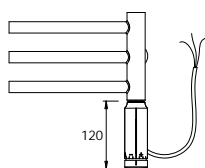

SNC.ERCC

regulátor prostorové teploty s programem sušení