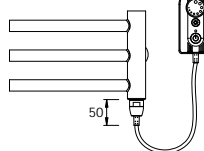

SNC.E

p ípojení do instala ní krabice

SNC.ES

s í ová vidlice se spína em

SNC.ER

s í ová vidlice s regulátorem prostorové teploty a programem sušení

Zp sob objednávání

P íklad: jeden kus el. radiátoru SNC o rozm ru 60 x 121 cm s regulátorem prostorové teploty a programem sušení

Objednávka: el. radiátor SNC.ERCC 60.121

Rozm ry		P íkon [W]	SNC.ERCC		SNC.ERK		SNC.EI	
Délka [mm]	Výška [mm]		Cena v K bez DPH	Cena v K s DPH 21%	Cena v K bez DPH	Cena v K s DPH 21%	Cena v K bez DPH	Cena v K s DPH 21%
500	790	200	10641,-	12876,-	10412,-	12599,-	11621,-	14061,-
600	790	200	10926,-	13220,-	10696,-	12942,-	11907,-	14407,-
500	1210	300	12858,-	15558,-	12628,-	15280,-	13838,-	16744,-
600	1210	300	13360,-	16166,-	13129,-	15886,-	14339,-	17350,-
500	1630	400	15332,-	18552,-	15101,-	18272,-	16310,-	19735,-
600	1630	400	16303,-	19727,-	16071,-	19446,-	17281,-	20910,-
905	480	200	12174,-	14731,-	11944,-	14452,-	13154,-	15916,-
1210	480	300	12802,-	15490,-	12572,-	15212,-	13782,-	16676,-