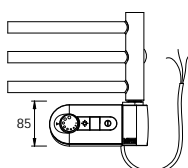

SNC.ERK

regulátor prostorové teploty s programem sušení