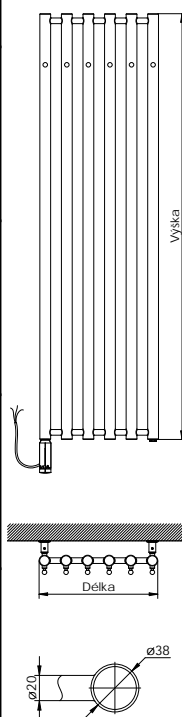

Povrchová úprava	Dĺžka [mm]	Výška [mm]	Píkón [W]	Provedení ERHT2		Provedení ERDBM		Provedení ERGT	
				Cena v K bez DPH	Cena v K s DPH 21%	Cena v K bez DPH	Cena v K s DPH 21%	Cena v K bez DPH	Cena v K s DPH 21%
biľá barva	266	950	200	12991,-	15719,-	14976,-	18121,-	12804,-	15493,-
	420	950	300	14626,-	17697,-	16608,-	20096,-	14436,-	17468,-
	266	1500	300	14212,-	17197,-	16195,-	19596,-	14025,-	16970,-
	420	1500	400	16825,-	20358,-	19154,-	23176,-	16631,-	20124,-
	292	1500	300	15495,-	18749,-	17461,-	21128,-	15289,-	18500,-
metalická antracit	266	950	200	13280,-	16069,-	15265,-	18471,-	13094,-	15844,-
	420	950	300	15447,-	18691,-	17428,-	21088,-	15257,-	18461,-
	266	1500	300	14677,-	17759,-	16660,-	20159,-	14489,-	17532,-
	420	1500	400	17826,-	21569,-	20155,-	24388,-	17631,-	21334,-
	292	1500	300	16337,-	19768,-	18303,-	22147,-	16132,-	19520,-
chrom	266	950	200	15715,-	19015,-	17701,-	21418,-	15529,-	18790,-
	420	950	300	17893,-	21651,-	19875,-	24049,-	17703,-	21421,-
	266	1500	300	17327,-	20966,-	19310,-	23365,-	17139,-	20738,-
	420	1500	400	20813,-	25184,-	23143,-	28003,-	20619,-	24949,-
	292	1500	300	20268,-	24524,-	22234,-	26903,-	20062,-	24275,-
kartá ovaná nerez	266	950	200	17735,-	21459,-	19585,-	23698,-	17465,-	21133,-
	420	950	300	20616,-	24945,-	22460,-	27177,-	20341,-	24613,-
	266	1500	300	19987,-	24184,-	21832,-	26417,-	19713,-	23853,-
	420	1500	400	22750,-	27528,-	24933,-	30169,-	22468,-	27186,-
	292	1500	300	24233,-	29322,-	26055,-	31527,-	23936,-	28963,-