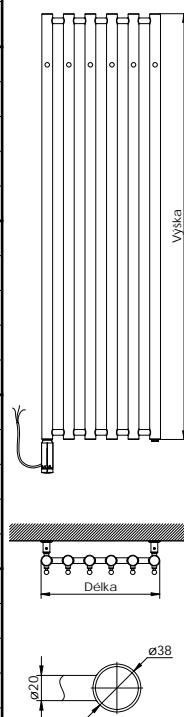

Povrchová úprava	Dĺžka [mm]	Výška [mm]	Píkón [W]	Provedení ERHT2		Provedení ERDBM		Provedení ERGT	
				Cena v K bez DPH	Cena v K s DPH 21%	Cena v K bez DPH	Cena v K s DPH 21%	Cena v K bez DPH	Cena v K s DPH 21%
biľá barva	266	950	200	12851,-	15550,-	14976,-	18121,-	12651,-	15308,-
	420	950	300	14486,-	17528,-	16608,-	20096,-	14283,-	17282,-
	266	1500	300	14072,-	17027,-	16195,-	19596,-	13872,-	16785,-
	420	1500	400	16685,-	20189,-	19154,-	23176,-	16478,-	19938,-
	292	1500	300	15355,-	18580,-	17461,-	21128,-	15136,-	18315,-
metalická antracit	266	950	200	13140,-	15899,-	15265,-	18471,-	12941,-	15659,-
	420	950	300	15307,-	18521,-	17428,-	21088,-	15104,-	18276,-
	266	1500	300	14537,-	17590,-	16660,-	20159,-	14336,-	17347,-
	420	1500	400	17686,-	21400,-	20155,-	24388,-	17478,-	21148,-
	292	1500	300	16197,-	19598,-	18303,-	22147,-	15979,-	19335,-
chrom	266	950	200	15575,-	18846,-	17701,-	21418,-	15376,-	18605,-
	420	950	300	17753,-	21481,-	19875,-	24049,-	17550,-	21236,-
	266	1500	300	17187,-	20796,-	19310,-	23365,-	16986,-	20553,-
	420	1500	400	20673,-	25014,-	23143,-	28003,-	20466,-	24764,-
	292	1500	300	20128,-	24355,-	22234,-	26903,-	19909,-	24090,-
kartá ovaná nerez	266	950	200	17595,-	21290,-	19585,-	23698,-	17312,-	20948,-
	420	950	300	20476,-	24776,-	22460,-	27177,-	20188,-	24427,-
	266	1500	300	19847,-	24015,-	21832,-	26417,-	19560,-	23668,-
	420	1500	400	22610,-	27358,-	24933,-	30169,-	22315,-	27001,-
	292	1500	300	24093,-	29153,-	26055,-	31527,-	23783,-	28777,-