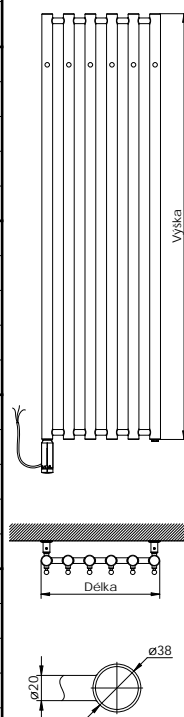

Povrchová úprava	Dĺžka [mm]	Výška [mm]	Píkon [W]	Provedení ERHT2		Provedení ERDBM		Provedení ERGT	
				Cena v K bez DPH	Cena v K s DPH 21%	Cena v K bez DPH	Cena v K s DPH 21%	Cena v K bez DPH	Cena v K s DPH 21%
biľá barva	266	950	200	12546,-	15181,-	14671,-	17752,-	12346,-	14939,-
	420	950	300	14121,-	17086,-	16243,-	19654,-	13918,-	16841,-
	266	1500	300	13724,-	16606,-	15847,-	19175,-	13524,-	16364,-
	420	1500	400	16241,-	19652,-	18710,-	22639,-	16034,-	19401,-
metalická antracit	266	950	200	12824,-	15517,-	14949,-	18088,-	12625,-	15276,-
	420	950	300	14911,-	18042,-	17032,-	20609,-	14708,-	17797,-
	266	1500	300	14171,-	17147,-	16294,-	19716,-	13970,-	16904,-
	420	1500	400	17204,-	20817,-	19673,-	23804,-	16996,-	20565,-
chrom	266	950	200	15166,-	18351,-	17292,-	20923,-	14967,-	18110,-
	420	950	300	17263,-	20888,-	19385,-	23456,-	17060,-	20643,-
	266	1500	300	16719,-	20230,-	18842,-	22799,-	16518,-	19987,-
	420	1500	400	20076,-	24292,-	22546,-	27281,-	19869,-	24041,-
kartá ovaná nerez	266	950	200	17108,-	20701,-	19098,-	23109,-	16825,-	20358,-
	420	950	300	19881,-	24056,-	21865,-	26457,-	19593,-	23708,-
	266	1500	300	19277,-	23325,-	21262,-	25727,-	18990,-	22978,-
	420	1500	400	21938,-	26545,-	24261,-	29356,-	21643,-	26188,-
292	1500	300	23137,-	27996,-	25099,-	30370,-	22827,-	27621,-	