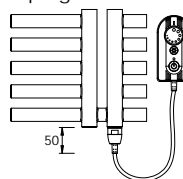

KR.E

po pripojení do instalačnej krabice

KR.ES

síťová vidlice se spínačem

KR.ER

síťová vidlice s regulátorem teploty a programem sušení

Způsob objednávání

Příklad: jeden kus el. radiátoru KR o rozměru 60 x 118,2 cm s regulátorem teploty a programem sušení

Objedávka: el. radiátor KR.ERCMS 60.118

Rozmery		Píkon [W]	KR.ERCMS		KR.ERK	
Délka [mm]	Výška [mm]		Cena v K bez DPH	Cena v K s DPH 21%	Cena v K bez DPH	Cena v K s DPH 21%
600	800	300	14571,-	17631,-	14412,-	17439,-
600	1182	500	16869,-	20411,-	16757,-	20276,-
600	1670	700	19463,-	23550,-	19347,-	23410,-