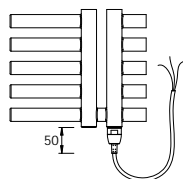

Rozmery		Píkon [W]	KR.E		KR.ES		KR.ER	
Délka [mm]	Výška [mm]		Cena v K bez DPH	Cena v K s DPH 21%	Cena v K bez DPH	Cena v K s DPH 21%	Cena v K bez DPH	Cena v K s DPH 21%
600	800	300	12297,-	14879,-	12648,-	15304,-	13639,-	16503,-
600	1182	400	14594,-	17659,-	14945,-	18083,-	15936,-	19283,-
600	1670	600	17177,-	20784,-	17535,-	21217,-	18521,-	22410,-

Doplňujúce informácie

- Povrchová úprava: metalický stříbrný lak
- Barva povrchu:
 - provedení ES - sedá
 - provedení ER, ERCMS, ERK, EI - metal. stříbrná
- Barva povrchu vodičného kabelu:
 - provedení E, ES, ER, ERCMS, ERK, EI - metal. stříbrná
- V cene produktu je zahrnutý poplatok za recykláciu.

KR.E

po pripojení do instalačnej krabice

KR.ES

síťová vidlice se spínačem

KR.ER

síťová vidlice s regulátorem teploty a programem sušení

Způsob objednávání

Příklad: jeden kus el. radiátoru KR o rozměru 60 x 118,2 cm s regulátorem teploty a programem sušení

Objedávka: el. radiátor KR.ERCMS 60.118

Rozmery		Píkon [W]	KR.ERCMS		KR.ERK	
Délka [mm]	Výška [mm]		Cena v K bez DPH	Cena v K s DPH 21%	Cena v K bez DPH	Cena v K s DPH 21%
600	800	300	14571,-	17631,-	14412,-	17439,-
600	1182	500	16869,-	20411,-	16757,-	20276,-
600	1670	700	19463,-	23550,-	19347,-	23410,-