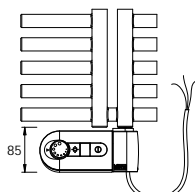

KR.ERK

regulátor prostorové teploty s programem sušení