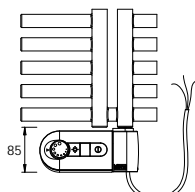

KR.ERK

regulátor prostorové teploty s programem sušení