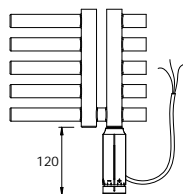

KR.ERCMS

regulátor teploty a program sušení