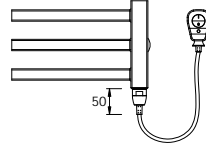

Rozm ry		P íkon [W]	EGUUS.E		EGUUS.ES		EGUUS.ER	
Délka [mm]	Výška [mm]		Cena v K bez DPH	Cena v K s DPH 21%	Cena v K bez DPH	Cena v K s DPH 21%	Cena v K bez DPH	Cena v K s DPH 21%
500	790	200	7834,-	9479,-	8164,-	9878,-	9094,-	11004,-
600	790	200	8069,-	9763,-	8399,-	10163,-	9329,-	11288,-
500	1210	300	10585,-	12808,-	10915,-	13207,-	11845,-	14332,-
600	1210	300	10947,-	13246,-	11277,-	13645,-	12207,-	14770,-
500	1640	400	12882,-	15587,-	13212,-	15987,-	14142,-	17112,-
600	1640	500	13253,-	16036,-	13583,-	16435,-	14513,-	17561,-

**EGUUS.E**  
p ípojení do instala ní krabice

**EGUUS.ES**  
s í ová vidlice se spina em

**EGUUS.ER**  
s í ová vidlice s regulátorem prostorové teploty a programem sušení