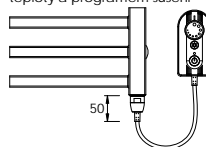

Rozm ry		P íkon [W]	EGUUS.E		EGUUS.ES		EGUUS.ER	
Délka [mm]	Výška [mm]		Cena v K bez DPH	Cena v K s DPH 21%	Cena v K bez DPH	Cena v K s DPH 21%	Cena v K bez DPH	Cena v K s DPH 21%
500	790	200	7834,-	9479,-	8164,-	9878,-	9094,-	11004,-
600	790	200	8069,-	9763,-	8399,-	10163,-	9329,-	11288,-
500	1210	300	10585,-	12808,-	10915,-	13207,-	11845,-	14332,-
600	1210	300	10947,-	13246,-	11277,-	13645,-	12207,-	14770,-
500	1640	400	12882,-	15587,-	13212,-	15987,-	14142,-	17112,-
600	1640	500	13253,-	16036,-	13583,-	16435,-	14513,-	17561,-

EGUUS.E

p ípojení do instala ní krabice

EGUUS.ES

si ová vidlice se spina em

EGUUS.ER

si ová vidlice s regulátorem prostorové teploty a programem sušení

Dopl ující informace

- Povrchová úprava: broušený nerez
- Barva p íslušenství: provedení ES - šedá, provedení ER, ERCMS - metal. ERK, EI, st íbrná, ERHT2C, ERDBM, ERGT
- Barva p ívodního kabelu: provedení ERDBM - bílá, provedení E, ES, ER, - metal. ERCMS, st íbrná, ERK, EI, ERHT2C, ERGT
- V cen ě produktu je zahrnut recykla ní poplatek.

Rozm ry		P íkon [W]	EGUUS.ERCMS		EGUUS.ERK		EGUUS.EI	
Délka [mm]	Výška [mm]		Cena v K bez DPH	Cena v K s DPH 21%	Cena v K bez DPH	Cena v K s DPH 21%	Cena v K bez DPH	Cena v K s DPH 21%
500	790	200	10220,-	12366,-	9819,-	11881,-	10954,-	13254,-
600	790	200	10467,-	12665,-	10054,-	12165,-	11189,-	13539,-
500	1210	300	12994,-	15723,-	12570,-	15210,-	13705,-	16583,-
600	1210	300	13363,-	16169,-	12932,-	15648,-	14067,-	17021,-
500	1640	400	15309,-	18524,-	14867,-	17989,-	16002,-	19362,-
600	1640	500	15683,-	18976,-	15283,-	18492,-	16373,-	19811,-