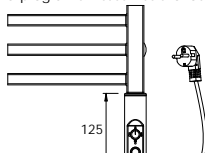

EGUUS.ERDBM

regulátor povrchové teploty a programem sušení se si ovou vidlicí