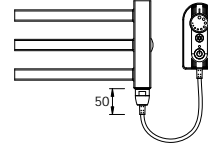

Rozm ry		P íkon [W]	EGUUS.E		EGUUS.ES		EGUUS.ER	
Délka [mm]	Výška [mm]		Cena v K bez DPH	Cena v K s DPH 21%	Cena v K bez DPH	Cena v K s DPH 21%	Cena v K bez DPH	Cena v K s DPH 21%
500	790	200	7834,-	9479,-	8164,-	9878,-	9094,-	11004,-
600	790	200	8069,-	9763,-	8399,-	10163,-	9329,-	11288,-
500	1210	300	10585,-	12808,-	10915,-	13207,-	11845,-	14332,-
600	1210	300	10947,-	13246,-	11277,-	13645,-	12207,-	14770,-
500	1640	400	12882,-	15587,-	13212,-	15987,-	14142,-	17112,-
600	1640	500	13253,-	16036,-	13583,-	16435,-	14513,-	17561,-

**EGUUS.E**  
p ípojení do instala ní krabice

**EGUUS.ES**  
s í ová vidlice se spina em

**EGUUS.ER**  
s í ová vidlice s regulátorem prostorové teploty a programem sušení

## Dopl ůjící informace

- Povrchová úprava: broušený nerez
- Barva p íslušenství: provedení ES - šedá provedení ER, ERCMS - metal. ERK, EI, st íbrná ERHT2C, ERDBM, ERGT
- Barva p ívodního kabelu: provedení ERDBM - bílá provedení E, ES, ER, - metal. ERCMS, st íbrná ERK, EI ERHT2C, ERGT
- V cen ě produktu je zahrnut recykla ní poplatek.