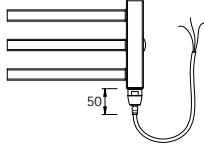

Rozm ry		P íkon [W]	EGUUS.E		EGUUS.ES		EGUUS.ER	
Délka [mm]	Výška [mm]		Cena v K bez DPH	Cena v K s DPH 21%	Cena v K bez DPH	Cena v K s DPH 21%	Cena v K bez DPH	Cena v K s DPH 21%
500	790	200	7834,-	9479,-	8164,-	9878,-	9094,-	11004,-
600	790	200	8069,-	9763,-	8399,-	10163,-	9329,-	11288,-
500	1210	300	10585,-	12808,-	10915,-	13207,-	11845,-	14332,-
600	1210	300	10947,-	13246,-	11277,-	13645,-	12207,-	14770,-
500	1640	400	12882,-	15587,-	13212,-	15987,-	14142,-	17112,-
600	1640	500	13253,-	16036,-	13583,-	16435,-	14513,-	17561,-

**EGUUS.E**  
p ípojení do instala ní krabice

**EGUUS.ES**  
s í ová vidlice se spina em

**EGUUS.ER**  
s í ová vidlice s regulátorem prostorové teploty a programem sušení

## Dopl ůjící informace

- Povrchová úprava: broušený nerez
- Barva p íslušenství: provedení ES - šedá provedení ER, ERCMS - metal. ERK, EI, st íbrná ERHT2C, ERDBM, ERGT
- Barva p ívodního kabelu: provedení ERDBM - bílá provedení E, ES, ER, - metal. ERCMS, st íbrná ERK, EI ERHT2C, ERGT
- V cen ě produktu je zahrnut recykla ní poplatek.