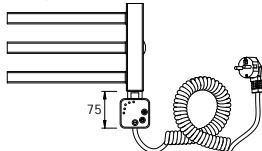

EGUUS.ERHT2C
regulátor povrchové teploty se sí ovou vidlicí