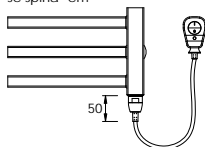

Rozm ry		P íkon [W]	EGUUS.E		EGUUS.ES		EGUUS.ER	
Délka [mm]	Výška [mm]		Cena v K bez DPH	Cena v K s DPH 21%	Cena v K bez DPH	Cena v K s DPH 21%	Cena v K bez DPH	Cena v K s DPH 21%
500	790	200	7834,-	9479,-	8164,-	9878,-	9094,-	11004,-
600	790	200	8069,-	9763,-	8399,-	10163,-	9329,-	11288,-
500	1210	300	10585,-	12808,-	10915,-	13207,-	11845,-	14332,-
600	1210	300	10947,-	13246,-	11277,-	13645,-	12207,-	14770,-
500	1640	400	12882,-	15587,-	13212,-	15987,-	14142,-	17112,-
600	1640	500	13253,-	16036,-	13583,-	16435,-	14513,-	17561,-

EGUUS.E

p ípojení do instala ní krabice

EGUUS.ES

si ová vidlice se spina em

EGUUS.ER

si ová vidlice s regulátorem prostorové teploty a programem sušení

Dopl ující informace

- Povrchová úprava: broušený nerez
- Barva p íslušenství: provedení ES - šedá, provedení ER, ERCMS - metal. ERK, EI, st íbrná, ERHT2C, ERDBM, ERGT
- Barva p ívodního kabelu: provedení ERDBM - bílá, provedení E, ES, ER, - metal. ERCMS, st íbrná, ERK, EI, ERHT2C, ERGT
- V cen ě produktu je zahrnut recykla ní poplatek.

Rozm ry		P íkon [W]	EGUUS.ERCMS		EGUUS.ERK		EGUUS.EI	
Délka [mm]	Výška [mm]		Cena v K bez DPH	Cena v K s DPH 21%	Cena v K bez DPH	Cena v K s DPH 21%	Cena v K bez DPH	Cena v K s DPH 21%
500	790	200	10220,-	12366,-	9819,-	11881,-	10954,-	13254,-
600	790	200	10467,-	12665,-	10054,-	12165,-	11189,-	13539,-
500	1210	300	12994,-	15723,-	12570,-	15210,-	13705,-	16583,-
600	1210	300	13363,-	16169,-	12932,-	15648,-	14067,-	17021,-
500	1640	400	15309,-	18524,-	14867,-	17989,-	16002,-	19362,-
600	1640	500	15683,-	18976,-	15283,-	18492,-	16373,-	19811,-