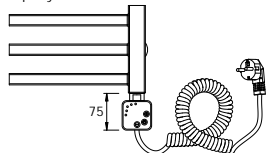

EGUUS.ERHT2C

regulátor povrchové teploty se si ovou vidlicí