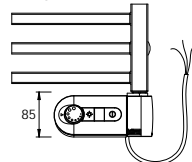

## Zp sob objednávání

P íklad: jeden kus el. radiátoru EGUUS o rozm ru 60 x 121 cm s regulátorem prostorové teploty a programem sušení

Objednávka: el. radiátor EGUUS.ERCMS 60.121

Rozm ry		P íkon [W]	EGUUS.ERCMS		EGUUS.ERK		EGUUS.EI	
Délka [mm]	Výška [mm]		Cena v K bez DPH	Cena v K s DPH 21%	Cena v K bez DPH	Cena v K s DPH 21%	Cena v K bez DPH	Cena v K s DPH 21%
500	790	200	10220,-	12366,-	9819,-	11881,-	10954,-	13254,-
600	790	200	10467,-	12665,-	10054,-	12165,-	11189,-	13539,-
500	1210	300	12994,-	15723,-	12570,-	15210,-	13705,-	16583,-
600	1210	300	13363,-	16169,-	12932,-	15648,-	14067,-	17021,-
500	1640	400	15309,-	18524,-	14867,-	17989,-	16002,-	19362,-
600	1640	500	15683,-	18976,-	15283,-	18492,-	16373,-	19811,-

**EGUUS.ERCMS**  
regulátor prostorové teploty s programem sušení

**EGUUS.ERK**  
regulátor prostorové teploty s programem sušení

**EGUUS.EI**  
infra regulátor prostorové teploty

Rozm ry		P íkon [W]	EGUUS.ERHT2C		P íkon [W]	EGUUS.ERDBM		EGUUS.ERGT	
Délka [mm]	Výška [mm]		Cena v K bez DPH	Cena v K s DPH 21%		Cena v K bez DPH	Cena v K s DPH 21%	Cena v K bez DPH	Cena v K s DPH 21%
500	790	200	11342,-	13724,-	300	12908,-	15619,-	10895,-	13183,-
600	790	200	11577,-	14008,-	300	13143,-	15903,-	11130,-	13467,-
500	1210	300	14093,-	17053,-	300	15659,-	18947,-	13646,-	16512,-
600	1210	300	14455,-	17491,-	300	16021,-	19385,-	14008,-	16950,-
500	1640	400	16390,-	19832,-	600	18286,-	22126,-	15943,-	19291,-
600	1640	600	16761,-	20281,-	600	18657,-	22575,-	16314,-	19740,-