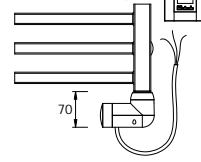

## Zp sob objednávání

P íklad: jeden kus el. radiátoru EGUUS o rozm ru 60 x 121 cm s regulátorem prostorové teploty a programem sušení

Objednávka: el. radiátor EGUUS.ERCMS 60.121

Rozm ry		P íkon [W]	EGUUS.ERCMS		EGUUS.ERK		EGUUS.EI	
Délka [mm]	Výška [mm]		Cena v K bez DPH	Cena v K s DPH 21%	Cena v K bez DPH	Cena v K s DPH 21%	Cena v K bez DPH	Cena v K s DPH 21%
500	790	200	10220,-	12366,-	9819,-	11881,-	10954,-	13254,-
600	790	200	10467,-	12665,-	10054,-	12165,-	11189,-	13539,-
500	1210	300	12994,-	15723,-	12570,-	15210,-	13705,-	16583,-
600	1210	300	13363,-	16169,-	12932,-	15648,-	14067,-	17021,-
500	1640	400	15309,-	18524,-	14867,-	17989,-	16002,-	19362,-
600	1640	500	15683,-	18976,-	15283,-	18492,-	16373,-	19811,-

**EGUUS.ERCMS**  
regulátor prostorové teploty s programem sušení

**EGUUS.ERK**  
regulátor prostorové teploty s programem sušení

**EGUUS.EI**  
infra regulátor prostorové teploty

Rozm ry		P íkon [W]	EGUUS.ERHT2C		P íkon [W]	EGUUS.ERDBM		EGUUS.ERGT	
Délka [mm]	Výška [mm]		Cena v K bez DPH	Cena v K s DPH 21%		Cena v K bez DPH	Cena v K s DPH 21%	Cena v K bez DPH	Cena v K s DPH 21%
500	790	200	11342,-	13724,-	300	12908,-	15619,-	10895,-	13183,-
600	790	200	11577,-	14008,-	300	13143,-	15903,-	11130,-	13467,-
500	1210	300	14093,-	17053,-	300	15659,-	18947,-	13646,-	16512,-
600	1210	300	14455,-	17491,-	300	16021,-	19385,-	14008,-	16950,-
500	1640	400	16390,-	19832,-	600	18286,-	22126,-	15943,-	19291,-
600	1640	600	16761,-	20281,-	600	18657,-	22575,-	16314,-	19740,-