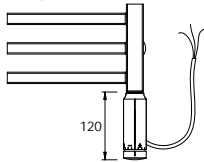

EGUUS.ERCMS
regulátor prostorové teploty s programem sušení