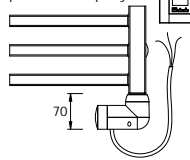

Rozm ry		P íkon [W]	EGUUS.ERCMS		EGUUS.ERK		EGUUS.EI	
Délka [mm]	Výška [mm]		Cena v K bez DPH	Cena v K s DPH 21%	Cena v K bez DPH	Cena v K s DPH 21%	Cena v K bez DPH	Cena v K s DPH 21%
500	790	200	10220,-	12366,-	9819,-	11881,-	10954,-	13254,-
600	790	200	10467,-	12665,-	10054,-	12165,-	11189,-	13539,-
500	1210	300	12994,-	15723,-	12570,-	15210,-	13705,-	16583,-
600	1210	300	13363,-	16169,-	12932,-	15648,-	14067,-	17021,-
500	1640	400	15309,-	18524,-	14867,-	17989,-	16002,-	19362,-
600	1640	500	15683,-	18976,-	15283,-	18492,-	16373,-	19811,-

EGUUS.ERCMS

regulátor prostorové teploty s programem sušení

EGUUS.ERK

regulátor prostorové teploty s programem sušení

EGUUS.EI

infra regulátor prostorové teploty

Zp sob objednávání

P íklad: jeden kus el. radiátoru EGUUS o rozm ru 60 x 121 cm s regulátorem prostorové teploty a programem sušení

Objednávka: el. radiátor EGUUS.ERCMS 60.121

Rozm ry		P íkon [W]	EGUUS.ERHT2C		P íkon [W]	EGUUS.ERDBM		EGUUS.ERGT	
Délka [mm]	Výška [mm]		Cena v K bez DPH	Cena v K s DPH 21%		Cena v K bez DPH	Cena v K s DPH 21%	Cena v K bez DPH	Cena v K s DPH 21%
500	790	200	11202,-	13554,-	300	12908,-	15619,-	10742,-	12998,-
600	790	200	11437,-	13839,-	300	13143,-	15903,-	10977,-	13282,-
500	1210	300	13953,-	16883,-	300	15659,-	18947,-	13493,-	16327,-
600	1210	300	14315,-	17321,-	300	16021,-	19385,-	13855,-	16765,-
500	1640	400	16250,-	19663,-	600	18286,-	22126,-	15790,-	19106,-
600	1640	600	16621,-	20111,-	600	18657,-	22575,-	16161,-	19555,-