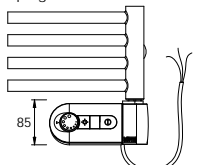

DELPHY.ERK

regulátor prostorové teploty s programem sušení