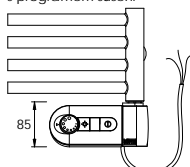

DELPHY.ERK

regulátor prostorové teploty s programem sušení