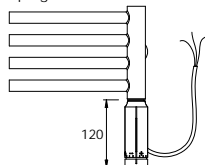

Zp sob objednávání

P íklad: jeden kus el. radiátoru DELPHY o rozm ěru 60 x 122 cm s regulátorem prostorové teploty a programem sušení

Objednávka: el. radiátor DELPHY.ERCMS 60.122

Rozmery		Píkon [W]	DELPHY.ERCMS		DELPHY.ERK		DELPHY.EI	
Dĺžka [mm]	Výška [mm]		Cena v K bez DPH	Cena v K s DPH 21%	Cena v K bez DPH	Cena v K s DPH 21%	Cena v K bez DPH	Cena v K s DPH 21%
500	800	200	10029,-	12135,-	9622,-	11643,-	10757,-	13016,-
600	800	200	10476,-	12676,-	10064,-	12177,-	11199,-	13551,-
750	800	300	11247,-	13609,-	10829,-	13103,-	11964,-	14476,-
500	1220	300	12958,-	15679,-	12535,-	15167,-	13670,-	16541,-
600	1220	400	13199,-	15971,-	12813,-	15504,-	13903,-	16823,-
750	1220	500	14201,-	17183,-	13798,-	16696,-	14888,-	18014,-
500	1640	400	14353,-	17367,-	13908,-	16829,-	15043,-	18202,-
600	1640	500	15131,-	18309,-	14721,-	17812,-	15811,-	19131,-
750	1640	600	16533,-	20005,-	16099,-	19480,-	17154,-	20756,-

DELPHY.ERCMS

regulátor prostorové teploty s programem sušení

DELPHY.ERK

regulátor prostorové teploty s programem sušení

DELPHY.EI

infra regulátor prostorové teploty

Rozmery		Píkon [W]	DELPHY.ERHT2C		Píkon [W]	DELPHY.ERDBM		DELPHY.ERGT	
Dĺžka [mm]	Výška [mm]		Cena v K bez DPH	Cena v K s DPH 21%		Cena v K bez DPH	Cena v K s DPH 21%	Cena v K bez DPH	Cena v K s DPH 21%
500	800	200	11014,-	13327,-	300	12711,-	15380,-	10545,-	12759,-
600	800	200	11457,-	13863,-	300	13483,-	16314,-	10987,-	13294,-
750	800	300	12224,-	14791,-	300	14248,-	17240,-	11752,-	14220,-
500	1220	300	13932,-	16858,-	300	15954,-	19304,-	13458,-	16284,-
600	1220	400	14166,-	17141,-	600	16187,-	19586,-	13691,-	16566,-
750	1220	600	15153,-	18335,-	600	17172,-	20778,-	14676,-	17758,-
500	1640	400	15309,-	18524,-	600	17327,-	20966,-	14831,-	17946,-
600	1640	600	16079,-	19456,-	600	18095,-	21895,-	15599,-	18875,-
750	1640	600	17425,-	21084,-	600	19438,-	23520,-	16942,-	20500,-