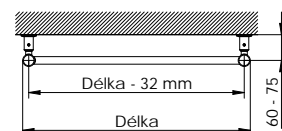

Zp sob objednávání

P íklad: jeden kus el. radiátoru DELPHY o rozm ru 60 x 122 cm s regulátorem prostorové teploty a programem sušení

Objednávka: el. radiátor DELPHY.ERCMS 60.122

Rozm ry		P íkon [W]	DELPHY.ERCMS		DELPHY.ERK	
Délka [mm]	Výška [mm]		Cena v K bez DPH	Cena v K s DPH 21%	Cena v K bez DPH	Cena v K s DPH 21%
500	800	200	10029,-	12135,-	9622,-	11643,-
600	800	200	10476,-	12676,-	10064,-	12177,-
750	800	300	11247,-	13609,-	10829,-	13103,-
500	1220	300	12958,-	15679,-	12535,-	15167,-
600	1220	400	13199,-	15971,-	12813,-	15504,-
750	1220	500	14201,-	17183,-	13798,-	16696,-
500	1640	400	14353,-	17367,-	13908,-	16829,-
600	1640	500	15131,-	18309,-	14721,-	17812,-
750	1640	600	16533,-	20005,-	16099,-	19480,-

DELPHY.ERCMS

regulátor prostorové teploty s programem sušení

DELPHY.ERK

regulátor prostorové teploty s programem sušení

Rozm ry		P íkon [W]	DELPHY.ERHT2C		P íkon [W]	DELPHY.ERDBM		DELPHY.ERGT	
Délka [mm]	Výška [mm]		Cena v K bez DPH	Cena v K s DPH 21%		Cena v K bez DPH	Cena v K s DPH 21%	Cena v K bez DPH	Cena v K s DPH 21%
500	800	200	11154,-	13496,-	300	12711,-	15380,-	10698,-	12945,-
600	800	200	11597,-	14032,-	300	13483,-	16314,-	11140,-	13479,-
750	800	300	12364,-	14960,-	300	14248,-	17240,-	11905,-	14405,-
500	1220	300	14072,-	17027,-	300	15954,-	19304,-	13611,-	16469,-
600	1220	400	14306,-	17310,-	600	16187,-	19586,-	13844,-	16751,-
750	1220	600	15293,-	18505,-	600	17172,-	20778,-	14829,-	17943,-
500	1640	400	15449,-	18693,-	600	17327,-	20966,-	14984,-	18131,-
600	1640	600	16219,-	19625,-	600	18095,-	21895,-	15752,-	19060,-
750	1640	600	17565,-	21254,-	600	19438,-	23520,-	17095,-	20685,-