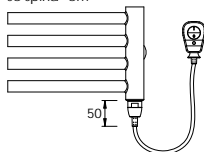

Rozm ry		P íkon [W]	DELPHY.E		DELPHY.ES		DELPHY.ER	
Délka [mm]	Výška [mm]		Cena v K bez DPH	Cena v K s DPH 21%	Cena v K bez DPH	Cena v K s DPH 21%	Cena v K bez DPH	Cena v K s DPH 21%
500	800	200	7637,-	9241,-	7967,-	9640,-	8897,-	10765,-
600	800	200	8079,-	9776,-	8409,-	10175,-	9339,-	11300,-
750	800	300	8844,-	10701,-	9174,-	11101,-	10104,-	12226,-
500	1220	300	10550,-	12766,-	10880,-	13165,-	11810,-	14290,-
600	1220	400	10783,-	13047,-	11113,-	13447,-	12043,-	14572,-
750	1220	500	11798,-	14276,-	12133,-	14681,-	13058,-	15800,-
500	1640	400	11923,-	14427,-	12253,-	14826,-	13183,-	15951,-
600	1640	500	12721,-	15392,-	13056,-	15798,-	13981,-	16917,-
750	1640	600	14064,-	17017,-	14399,-	17423,-	15324,-	18542,-

DELPHY.E

p ípojení do instala ní krabice

DELPHY.ES

si ová vidlice se spina em

DELPHY.ER

si ová vidlice s regulátorem prostorové teploty a programem sušení

Dopl ující informace

- Povrchová úprava: broušený nerez
- Barva p íslušenství: provedení ES - šedá provedení ER, ERCMS - metal. ERK, EI, st íbrná ERHT2C, ERDBM, ERGT
- Barva p ívodního kabelu: provedení ERDBM - bílá provedení E, ES, ER, - metal. ERCMS, st íbrná ERK, EI ERHT2C, ERGT
- V cen ě produktu je zahrnut recykla ní poplatek.

Zp sob objednávání

P íklad: jeden kus el. radiátoru DELPHY o rozm ru 60 x 122 cm s regulátorem prostorové teploty a programem sušení

Objednávka: el. radiátor DELPHY.ERCMS 60.122

Rozm ry		P íkon [W]	DELPHY.ERCMS		DELPHY.ERK	
Délka [mm]	Výška [mm]		Cena v K bez DPH	Cena v K s DPH 21%	Cena v K bez DPH	Cena v K s DPH 21%
500	800	200	10029,-	12135,-	9622,-	11643,-
600	800	200	10476,-	12676,-	10064,-	12177,-
750	800	300	11247,-	13609,-	10829,-	13103,-
500	1220	300	12958,-	15679,-	12535,-	15167,-
600	1220	400	13199,-	15971,-	12813,-	15504,-
750	1220	500	14201,-	17183,-	13798,-	16696,-
500	1640	400	14353,-	17367,-	13908,-	16829,-
600	1640	500	15131,-	18309,-	14721,-	17812,-
750	1640	600	16533,-	20005,-	16099,-	19480,-