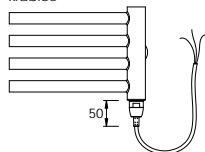

Rozm ry		P íkon [W]	DELPHY.E		DELPHY.ES		DELPHY.ER	
Délka [mm]	Výška [mm]		Cena v K bez DPH	Cena v K s DPH 21%	Cena v K bez DPH	Cena v K s DPH 21%	Cena v K bez DPH	Cena v K s DPH 21%
500	800	200	7637,-	9241,-	7967,-	9640,-	8897,-	10765,-
600	800	200	8079,-	9776,-	8409,-	10175,-	9339,-	11300,-
750	800	300	8844,-	10701,-	9174,-	11101,-	10104,-	12226,-
500	1220	300	10550,-	12766,-	10880,-	13165,-	11810,-	14290,-
600	1220	400	10783,-	13047,-	11113,-	13447,-	12043,-	14572,-
750	1220	500	11798,-	14276,-	12133,-	14681,-	13058,-	15800,-
500	1640	400	11923,-	14427,-	12253,-	14826,-	13183,-	15951,-
600	1640	500	12721,-	15392,-	13056,-	15798,-	13981,-	16917,-
750	1640	600	14064,-	17017,-	14399,-	17423,-	15324,-	18542,-

DELPHY.E

p ípojení do instala ní krabice

DELPHY.ES

si ová vidlice se spina em

DELPHY.ER

si ová vidlice s regulátorem prostorové teploty a programem sušení

Dopl ující informace

- Povrchová úprava: broušený nerez
- Barva p íslušenství: provedení ES - šedá provedení ER, ERCMS - metal. ERK, EI, st íbrná ERHT2C, ERDBM, ERGT
- Barva p ívodního kabelu: provedení ERDBM - bílá provedení E, ES, ER, - metal. ERCMS, st íbrná ERK, EI ERHT2C, ERGT
- V cen ě produktu je zahrnut recykla ní poplatek.

Zp sob objednávání

P íklad: jeden kus el. radiátoru DELPHY o rozm ru 60 x 122 cm s regulátorem prostorové teploty a programem sušení

Objednávka: el. radiátor DELPHY.ERCMS 60.122

Rozm ry		P íkon [W]	DELPHY.ERCMS		DELPHY.ERK	
Délka [mm]	Výška [mm]		Cena v K bez DPH	Cena v K s DPH 21%	Cena v K bez DPH	Cena v K s DPH 21%
500	800	200	10029,-	12135,-	9622,-	11643,-
600	800	200	10476,-	12676,-	10064,-	12177,-
750	800	300	11247,-	13609,-	10829,-	13103,-
500	1220	300	12958,-	15679,-	12535,-	15167,-
600	1220	400	13199,-	15971,-	12813,-	15504,-
750	1220	500	14201,-	17183,-	13798,-	16696,-
500	1640	400	14353,-	17367,-	13908,-	16829,-
600	1640	500	15131,-	18309,-	14721,-	17812,-
750	1640	600	16533,-	20005,-	16099,-	19480,-