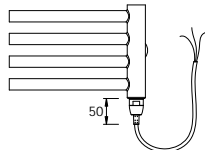

Rozmery		Píkon [W]	DELPHY.E		DELPHY.ES		DELPHY.ER	
Dĺžka [mm]	Výška [mm]		Cena v K bez DPH	Cena v K s DPH 21%	Cena v K bez DPH	Cena v K s DPH 21%	Cena v K bez DPH	Cena v K s DPH 21%
500	800	200	7637,-	9241,-	7967,-	9640,-	8897,-	10765,-
600	800	200	8079,-	9776,-	8409,-	10175,-	9339,-	11300,-
750	800	300	8844,-	10701,-	9174,-	11101,-	10104,-	12226,-
500	1220	300	10550,-	12766,-	10880,-	13165,-	11810,-	14290,-
600	1220	400	10783,-	13047,-	11113,-	13447,-	12043,-	14572,-
750	1220	500	11798,-	14276,-	12133,-	14681,-	13058,-	15800,-
500	1640	400	11923,-	14427,-	12253,-	14826,-	13183,-	15951,-
600	1640	500	12721,-	15392,-	13056,-	15798,-	13981,-	16917,-
750	1640	600	14064,-	17017,-	14399,-	17423,-	15324,-	18542,-

DELPHY.E

pípojení do instala ní krabice

DELPHY.ES

si ova vidlice se spina em

DELPHY.ER

si ova vidlice s regulátorem prostorové teploty a programem sušení

Dopl ující informace

- Povrchová úprava: broušený nerez
- Barva píslušenství: provedení ES - šedá, provedení ER, ERCMS - metal. ERK, EI, st íbrná, ERHT2C, ERDBM, ERGT
- Barva pívodního kabelu: provedení ERDBM - bílá, provedení E, ES, ER, - metal. ERCMS, st íbrná, ERK, EI, ERHT2C, ERGT
- V cen ě produktu je zahrnut recykla ní poplatek.