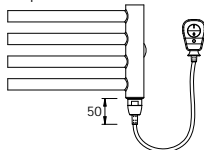

Rozmery		Píkon [W]	DELPHY.E		DELPHY.ES		DELPHY.ER	
Dĺžka [mm]	Výška [mm]		Cena v K bez DPH	Cena v K s DPH 21%	Cena v K bez DPH	Cena v K s DPH 21%	Cena v K bez DPH	Cena v K s DPH 21%
500	800	200	7637,-	9241,-	7967,-	9640,-	8897,-	10765,-
600	800	200	8079,-	9776,-	8409,-	10175,-	9339,-	11300,-
750	800	300	8844,-	10701,-	9174,-	11101,-	10104,-	12226,-
500	1220	300	10550,-	12766,-	10880,-	13165,-	11810,-	14290,-
600	1220	400	10783,-	13047,-	11113,-	13447,-	12043,-	14572,-
750	1220	500	11798,-	14276,-	12133,-	14681,-	13058,-	15800,-
500	1640	400	11923,-	14427,-	12253,-	14826,-	13183,-	15951,-
600	1640	500	12721,-	15392,-	13056,-	15798,-	13981,-	16917,-
750	1640	600	14064,-	17017,-	14399,-	17423,-	15324,-	18542,-

DELPHY.E

pípojení do instala ní krabice

DELPHY.ES

si ova vidlice se spina em

DELPHY.ER

si ova vidlice s regulátorem prostorové teploty a programem sušení

Dopl ující informace

- Povrchová úprava: broušený nerez
- Barva píslušenství: provedení ES - šedá, provedení ER, ERCMS - metal. ERK, EI, st íbrná, ERHT2C, ERDBM, ERGT
- Barva pívodního kabelu: provedení ERDBM - bílá, provedení E, ES, ER, - metal. ERCMS, st íbrná, ERK, EI, ERHT2C, ERGT
- V cen ě produktu je zahrnut recykla ní poplatek.