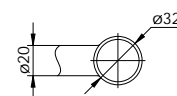

Zp sob objednávání

P íklad: jeden kus el. radiátoru DELPHY o rozm ru 60 x 122 cm s regulátorem prostorové teploty a programem sušení

Objednávka: el. radiátor DELPHY.ERCMS 60.122

Rozm ry		P íkon [W]	DELPHY.ERCMS		DELPHY.ERK	
Délka [mm]	Výška [mm]		Cena v K bez DPH	Cena v K s DPH 21%	Cena v K bez DPH	Cena v K s DPH 21%
500	800	200	10029,-	12135,-	9622,-	11643,-
600	800	200	10476,-	12676,-	10064,-	12177,-
750	800	300	11247,-	13609,-	10829,-	13103,-
500	1220	300	12958,-	15679,-	12535,-	15167,-
600	1220	400	13199,-	15971,-	12813,-	15504,-
750	1220	500	14201,-	17183,-	13798,-	16696,-
500	1640	400	14353,-	17367,-	13908,-	16829,-
600	1640	500	15131,-	18309,-	14721,-	17812,-
750	1640	600	16533,-	20005,-	16099,-	19480,-

DELPHY.ERCMS

regulátor prostorové teploty s programem sušení

DELPHY.ERK

regulátor prostorové teploty s programem sušení

Rozm ry		P íkon [W]	DELPHY.ERHT2C		P íkon [W]	DELPHY.ERDBM		DELPHY.ERGT	
Délka [mm]	Výška [mm]		Cena v K bez DPH	Cena v K s DPH 21%		Cena v K bez DPH	Cena v K s DPH 21%	Cena v K bez DPH	Cena v K s DPH 21%
500	800	200	11154,-	13496,-	300	12711,-	15380,-	10698,-	12945,-
600	800	200	11597,-	14032,-	300	13483,-	16314,-	11140,-	13479,-
750	800	300	12364,-	14960,-	300	14248,-	17240,-	11905,-	14405,-
500	1220	300	14072,-	17027,-	300	15954,-	19304,-	13611,-	16469,-
600	1220	400	14306,-	17310,-	600	16187,-	19586,-	13844,-	16751,-
750	1220	600	15293,-	18505,-	600	17172,-	20778,-	14829,-	17943,-
500	1640	400	15449,-	18693,-	600	17327,-	20966,-	14984,-	18131,-
600	1640	600	16219,-	19625,-	600	18095,-	21895,-	15752,-	19060,-
750	1640	600	17565,-	21254,-	600	19438,-	23520,-	17095,-	20685,-