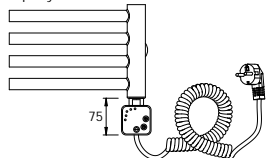

DELPHY.ERHT2C

regulátor povrchové teploty se sí ovou vidlicí