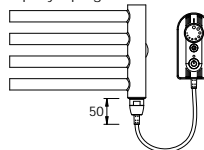

DELPHY.E

pípojení do instala ní krabice

DELPHY.ES

si ova vidlice se spina em

DELPHY.ER

si ova vidlice s regulátorem prostorové teploty a programem sušení

Dopl ující informace

- Povrchová úprava: broušený nerez
- Barva píslušenství: provedení ES - šedá, provedení ER, ERCMS - metal. ERK, EI, st íbrná, ERHT2C, ERDBM, ERGT
- Barva pívodního kabelu: provedení ERDBM - bílá, provedení E, ES, ER, - metal. ERCMS, st íbrná, ERK, EI, ERHT2C, ERGT
- V cen ě produktu je zahrnut recykla ní poplatek.

Zp sob objednávání

P íklad: jeden kus el. radiátoru DELPHY o rozm ěru 60 x 122 cm s regulátorem prostorové teploty a programem sušení

Objednávka: el. radiátor DELPHY.ERCMS 60.122

Rozmery		Píkon [W]	DELPHY.ERCMS		DELPHY.ERK		DELPHY.EI	
Dĺžka [mm]	Výška [mm]		Cena v K bez DPH	Cena v K s DPH 21%	Cena v K bez DPH	Cena v K s DPH 21%	Cena v K bez DPH	Cena v K s DPH 21%
500	800	200	10029,-	12135,-	9622,-	11643,-	10757,-	13016,-
600	800	200	10476,-	12676,-	10064,-	12177,-	11199,-	13551,-
750	800	300	11247,-	13609,-	10829,-	13103,-	11964,-	14476,-
500	1220	300	12958,-	15679,-	12535,-	15167,-	13670,-	16541,-
600	1220	400	13199,-	15971,-	12813,-	15504,-	13903,-	16823,-
750	1220	500	14201,-	17183,-	13798,-	16696,-	14888,-	18014,-
500	1640	400	14353,-	17367,-	13908,-	16829,-	15043,-	18202,-
600	1640	500	15131,-	18309,-	14721,-	17812,-	15811,-	19131,-
750	1640	600	16533,-	20005,-	16099,-	19480,-	17154,-	20756,-