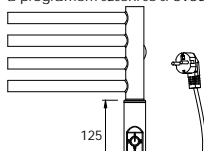

DELPHY.ERDBM

regulátor povrchové teploty a programem sušení se sí ovou vidlicí