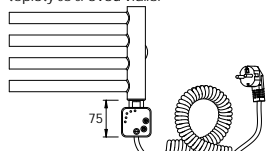

Rozm ry		P íkon [W]	DELPHY.ERHT2C		P íkon [W]	DELPHY.ERDBM		DELPHY.ERGT	
Délka [mm]	Výška [mm]		Cena v K bez DPH	Cena v K s DPH 21%		Cena v K bez DPH	Cena v K s DPH 21%	Cena v K bez DPH	Cena v K s DPH 21%
500	800	200	11154,-	13496,-	300	12711,-	15380,-	10698,-	12945,-
600	800	200	11597,-	14032,-	300	13483,-	16314,-	11140,-	13479,-
750	800	300	12364,-	14960,-	300	14248,-	17240,-	11905,-	14405,-
500	1220	300	14072,-	17027,-	300	15954,-	19304,-	13611,-	16469,-
600	1220	400	14306,-	17310,-	600	16187,-	19586,-	13844,-	16751,-
750	1220	600	15293,-	18505,-	600	17172,-	20778,-	14829,-	17943,-
500	1640	400	15449,-	18693,-	600	17327,-	20966,-	14984,-	18131,-
600	1640	600	16219,-	19625,-	600	18095,-	21895,-	15752,-	19060,-
750	1640	600	17565,-	21254,-	600	19438,-	23520,-	17095,-	20685,-

DELPHY.ERHT2C

regulátor povrchové teploty se sí ovou vidlicí