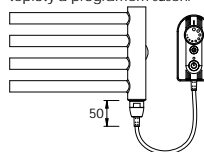

DELPHY.E

p ípojení do instala ní krabice

DELPHY.ES

si ová vidlice se spina em

DELPHY.ER

si ová vidlice s regulátorem prostorové teploty a programem sušení

Dopl ující informace

- Povrchová úprava: broušený nerez
- Barva p íslušenství: provedení ES - šedá provedení ER, ERCMS - metal. ERK, EI, st íbrná ERHT2C, ERDBM, ERGT
- Barva p ívodního kabelu: provedení ERDBM - bílá provedení E, ES, ER, - metal. ERCMS, st íbrná ERK, EI ERHT2C, ERGT
- V cen ě produktu je zahrnut recykla ní poplatek.

Zp sob objednávání

P íklad: jeden kus el. radiátoru DELPHY o rozm ru 60 x 122 cm s regulátorem prostorové teploty a programem sušení

Objednávka: el. radiátor DELPHY.ERCMS 60.122

Rozm ry		P íkon [W]	DELPHY.ERCMS		DELPHY.ERK	
Délka [mm]	Výška [mm]		Cena v K bez DPH	Cena v K s DPH 21%	Cena v K bez DPH	Cena v K s DPH 21%
500	800	200	10029,-	12135,-	9622,-	11643,-
600	800	200	10476,-	12676,-	10064,-	12177,-
750	800	300	11247,-	13609,-	10829,-	13103,-
500	1220	300	12958,-	15679,-	12535,-	15167,-
600	1220	400	13199,-	15971,-	12813,-	15504,-
750	1220	500	14201,-	17183,-	13798,-	16696,-
500	1640	400	14353,-	17367,-	13908,-	16829,-
600	1640	500	15131,-	18309,-	14721,-	17812,-
750	1640	600	16533,-	20005,-	16099,-	19480,-