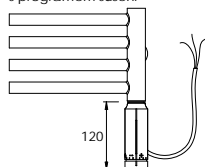

DELPHY.E

p ípojení do instala ní krabice

DELPHY.ES

si ová vidlice se spina em

DELPHY.ER

si ová vidlice s regulátorem prostorové teploty a programem sušení

Dopl ující informace

- Povrchová úprava: broušený nerez
- Barva p íslušenství: provedení ES - šedá provedení ER, ERCMS - metal. ERK, EI, st íbrná ERHT2C, ERDBM, ERGT
- Barva p ívodního kabelu: provedení ERDBM - bílá provedení E, ES, ER, - metal. ERCMS, st íbrná ERK, EI ERHT2C, ERGT
- V cen ě produktu je zahrnut recykla ní poplatek.

DELPHY.ERCMS

regulátor prostorové teploty s programem sušení

DELPHY.ERK

regulátor prostorové teploty s programem sušení

Rozm ry		P íkon [W]	DELPHY.ERHT2C		P íkon [W]	DELPHY.ERDBM		DELPHY.ERGT	
Délka [mm]	Výška [mm]		Cena v K bez DPH	Cena v K s DPH 21%		Cena v K bez DPH	Cena v K s DPH 21%	Cena v K bez DPH	Cena v K s DPH 21%
500	800	200	11154,-	13496,-	300	12711,-	15380,-	10698,-	12945,-
600	800	200	11597,-	14032,-	300	13483,-	16314,-	11140,-	13479,-
750	800	300	12364,-	14960,-	300	14248,-	17240,-	11905,-	14405,-
500	1220	300	14072,-	17027,-	300	15954,-	19304,-	13611,-	16469,-
600	1220	400	14306,-	17310,-	600	16187,-	19586,-	13844,-	16751,-
750	1220	600	15293,-	18505,-	600	17172,-	20778,-	14829,-	17943,-
500	1640	400	15449,-	18693,-	600	17327,-	20966,-	14984,-	18131,-
600	1640	600	16219,-	19625,-	600	18095,-	21895,-	15752,-	19060,-
750	1640	600	17565,-	21254,-	600	19438,-	23520,-	17095,-	20685,-