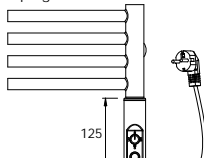

DELPHY.ERDBM

regulátor povrchové teploty a programem sušení se sí ovou vidlicí