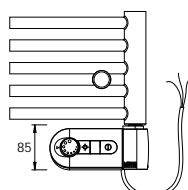

DC.ERK

regulátor prostorové teploty s programem sušení