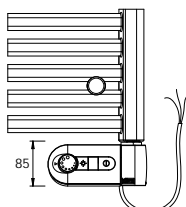

CM.ERK

regulátor prostorové teploty s programem sušení