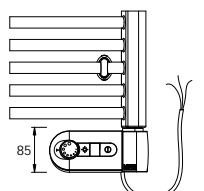

BKO.ERK

regulátor prostorové teploty s programem sušení