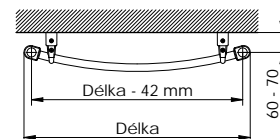

### BKO.ER

s í ová vidlice s regulátorem prostorové teploty a programem sušení

Rozm ry		P íkon [W]	BKO.ERC		BKO.ERK		BKO.EI	
Délka [mm]	Výška [mm]		Cena v K bez DPH	Cena v K s DPH 21%	Cena v K bez DPH	Cena v K s DPH 21%	Cena v K bez DPH	Cena v K s DPH 21%
450	790	200	5332,-	6452,-	4637,-	5611,-	6078,-	7354,-
600	790	300	5394,-	6527,-	4786,-	5791,-	6228,-	7536,-
750	790	400	5456,-	6602,-	4830,-	5844,-	6272,-	7589,-
450	960	300	5416,-	6553,-	4815,-	5826,-	6256,-	7570,-
600	960	400	5501,-	6656,-	5003,-	6054,-	6445,-	7798,-
750	960	500	5575,-	6746,-	5199,-	6291,-	6641,-	8036,-
450	1320	500	5637,-	6821,-	5105,-	6177,-	6547,-	7922,-
600	1320	600	5737,-	6942,-	5264,-	6369,-	6706,-	8114,-
750	1320	700	5853,-	7082,-	5473,-	6622,-	6914,-	8366,-
450	1680	600	6196,-	7497,-	5594,-	6769,-	7035,-	8512,-
600	1680	800	6529,-	7900,-	5951,-	7201,-	7392,-	8944,-
750	1650	900	6725,-	8137,-	6214,-	7519,-	7655,-	9263,-
450	1850	700	6683,-	8086,-	5813,-	7034,-	7255,-	8779,-
600	1850	900	6958,-	8419,-	6190,-	7490,-	7632,-	9235,-
750	1850	1000	7137,-	8636,-	6583,-	7965,-	8024,-	9709,-