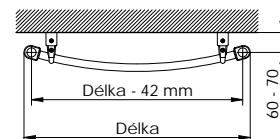

p ípojení do instala ní krabice

BKO.ER

si ová vidlice s regulátorem prostorové teploty a programem sušení

Rozm ry		P íkon [W]	BKO.ERC		BKO.ERK		BKO.EI	
Délka [mm]	Výška [mm]		Cena v K bez DPH	Cena v K s DPH 21%	Cena v K bez DPH	Cena v K s DPH 21%	Cena v K bez DPH	Cena v K s DPH 21%
450	790	200	5332,-	6452,-	4637,-	5611,-	6078,-	7354,-
600	790	300	5394,-	6527,-	4786,-	5791,-	6228,-	7536,-
750	790	400	5456,-	6602,-	4830,-	5844,-	6272,-	7589,-
450	960	300	5416,-	6553,-	4815,-	5826,-	6256,-	7570,-
600	960	400	5501,-	6656,-	5003,-	6054,-	6445,-	7798,-
750	960	500	5575,-	6746,-	5199,-	6291,-	6641,-	8036,-
450	1320	500	5637,-	6821,-	5105,-	6177,-	6547,-	7922,-
600	1320	600	5737,-	6942,-	5264,-	6369,-	6706,-	8114,-
750	1320	700	5853,-	7082,-	5473,-	6622,-	6914,-	8366,-
450	1680	600	6196,-	7497,-	5594,-	6769,-	7035,-	8512,-
600	1680	800	6529,-	7900,-	5951,-	7201,-	7392,-	8944,-
750	1650	900	6725,-	8137,-	6214,-	7519,-	7655,-	9263,-
450	1850	700	6683,-	8086,-	5813,-	7034,-	7255,-	8779,-
600	1850	900	6958,-	8419,-	6190,-	7490,-	7632,-	9235,-
750	1850	1000	7137,-	8636,-	6583,-	7965,-	8024,-	9709,-