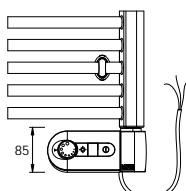

BKO.ERK

regulátor prostorové teploty s programem sušení