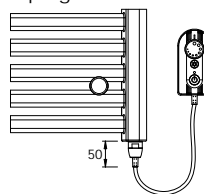

Zp sob objednávání

P íklad: jeden kus el. radiátoru BKM o rozm ru 60 x 123,3 cm s regulátorem prostorové teploty a programem sušení

Objednávka:
el. radiátor BKM.ERC 60.123

BKM.E

sí ová vidlice se spina ěm

BKM.ES

p ípojení do instala ní krabice

BKM.ER

sí ová vidlice s regulátorem prostorové teploty a programem sušení

Rozm ry		P íkon [W]	BKM.ERC		BKM.ERK		BKM.EI	
Délka [mm]	Výška [mm]		Cena v K bez DPH	Cena v K s DPH 21%	Cena v K bez DPH	Cena v K s DPH 21%	Cena v K bez DPH	Cena v K s DPH 21%
450	783	300	5602,-	6778,-	4976,-	6021,-	6417,-	7765,-
600	783	300	5743,-	6949,-	5085,-	6153,-	6526,-	7896,-
750	783	400	5883,-	7118,-	5195,-	6286,-	6637,-	8031,-
900	783	500	6079,-	7356,-	5357,-	6482,-	6799,-	8227,-
450	1233	400	6167,-	7462,-	5529,-	6690,-	6971,-	8435,-
600	1233	600	6380,-	7720,-	5660,-	6849,-	7102,-	8593,-
750	1233	700	6558,-	7935,-	5832,-	7057,-	7274,-	8802,-
900	1233	900	6862,-	8303,-	6035,-	7302,-	7476,-	9046,-
450	1815	700	6887,-	8333,-	6100,-	7381,-	7542,-	9126,-
600	1815	800	7199,-	8711,-	6294,-	7616,-	7736,-	9361,-
750	1815	1000	7461,-	9028,-	6527,-	7898,-	7969,-	9642,-
900	1815	1000	7806,-	9445,-	6805,-	8234,-	8247,-	9979,-