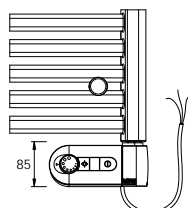

BKM.ERK

regulátor prostorové teploty s programem sušení