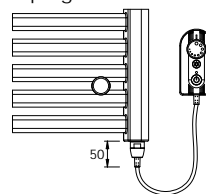

Rozm ry		P íkon [W]	BKM.E		BKM.ES		BKM.ER	
Délka [mm]	Výška [mm]		Cena v K bez DPH	Cena v K s DPH 21%	Cena v K bez DPH	Cena v K s DPH 21%	Cena v K bez DPH	Cena v K s DPH 21%
450	783	200	4011,-	4853,-	4117,-	4982,-	4658,-	5636,-
600	783	300	4120,-	4985,-	4226,-	5113,-	4767,-	5768,-
750	783	400	4230,-	5118,-	4336,-	5247,-	4877,-	5901,-
900	783	400	4393,-	5316,-	4499,-	5444,-	5039,-	6097,-
450	1233	400	4564,-	5522,-	4670,-	5651,-	5211,-	6305,-
600	1233	500	4696,-	5682,-	4802,-	5810,-	5342,-	6464,-
750	1233	600	4868,-	5890,-	4974,-	6019,-	5514,-	6672,-
900	1233	700	5070,-	6135,-	5176,-	6263,-	5717,-	6918,-
450	1815	600	5136,-	6215,-	5242,-	6343,-	5782,-	6996,-
600	1815	700	5330,-	6449,-	5436,-	6578,-	5976,-	7231,-
750	1815	900	5563,-	6731,-	5669,-	6859,-	6209,-	7513,-
900	1815	1000	5841,-	7068,-	5947,-	7196,-	6487,-	7849,-

Zp sob objednávání

P íklad: jeden kus el. radiátoru BKM o rozm ru 60 x 123,3 cm s regulátorem prostorové teploty a programem sušení

Objednávka:
el. radiátor BKM.ERC 60.123

BKM.E

p ípojení do instala ní krabice

BKM.ES

sí ová vidlice se spina em

BKM.ER

sí ová vidlice s regulátorem prostorové teploty a programem sušení

Rozm ry		P íkon [W]	BKM.ERC		BKM.ERK		BKM.EI	
Délka [mm]	Výška [mm]		Cena v K bez DPH	Cena v K s DPH 21%	Cena v K bez DPH	Cena v K s DPH 21%	Cena v K bez DPH	Cena v K s DPH 21%
450	783	300	5602,-	6778,-	4976,-	6021,-	6417,-	7765,-
600	783	300	5743,-	6949,-	5085,-	6153,-	6526,-	7896,-
750	783	400	5883,-	7118,-	5195,-	6286,-	6637,-	8031,-
900	783	500	6079,-	7356,-	5357,-	6482,-	6799,-	8227,-
450	1233	400	6167,-	7462,-	5529,-	6690,-	6971,-	8435,-
600	1233	600	6380,-	7720,-	5660,-	6849,-	7102,-	8593,-
750	1233	700	6558,-	7935,-	5832,-	7057,-	7274,-	8802,-
900	1233	900	6862,-	8303,-	6035,-	7302,-	7476,-	9046,-
450	1815	700	6887,-	8333,-	6100,-	7381,-	7542,-	9126,-
600	1815	800	7199,-	8711,-	6294,-	7616,-	7736,-	9361,-
750	1815	1000	7461,-	9028,-	6527,-	7898,-	7969,-	9642,-
900	1815	1000	7806,-	9445,-	6805,-	8234,-	8247,-	9979,-