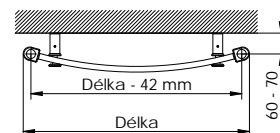

Rozm ry		P íkon [W]	BKM.E		BKM.ES		BKM.ER	
Délka [mm]	Výška [mm]		Cena v K bez DPH	Cena v K s DPH 21%	Cena v K bez DPH	Cena v K s DPH 21%	Cena v K bez DPH	Cena v K s DPH 21%
450	783	200	4011,-	4853,-	4117,-	4982,-	4658,-	5636,-
600	783	300	4120,-	4985,-	4226,-	5113,-	4767,-	5768,-
750	783	400	4230,-	5118,-	4336,-	5247,-	4877,-	5901,-
900	783	400	4393,-	5316,-	4499,-	5444,-	5039,-	6097,-
450	1233	400	4564,-	5522,-	4670,-	5651,-	5211,-	6305,-
600	1233	500	4696,-	5682,-	4802,-	5810,-	5342,-	6464,-
750	1233	600	4868,-	5890,-	4974,-	6019,-	5514,-	6672,-
900	1233	700	5070,-	6135,-	5176,-	6263,-	5717,-	6918,-
450	1815	600	5136,-	6215,-	5242,-	6343,-	5782,-	6996,-
600	1815	700	5330,-	6449,-	5436,-	6578,-	5976,-	7231,-
750	1815	900	5563,-	6731,-	5669,-	6859,-	6209,-	7513,-
900	1815	1000	5841,-	7068,-	5947,-	7196,-	6487,-	7849,-

Zp sob objednávání

P íklad: jeden kus el. radiátoru BKM o rozm ru 60 x 123,3 cm s regulátorem prostorové teploty a programem sušení

Objednávka:
el. radiátor BKM.ERC 60.123

BKM.E

sí ová vidlice se spina ěm

BKM.ES

p ípojení do instala ní krabice

BKM.ER

sí ová vidlice s regulátorem prostorové teploty a programem sušení

Rozm ry		P íkon [W]	BKM.ERC		BKM.ERK		BKM.EI	
Délka [mm]	Výška [mm]		Cena v K bez DPH	Cena v K s DPH 21%	Cena v K bez DPH	Cena v K s DPH 21%	Cena v K bez DPH	Cena v K s DPH 21%
450	783	300	5602,-	6778,-	4976,-	6021,-	6417,-	7765,-
600	783	300	5743,-	6949,-	5085,-	6153,-	6526,-	7896,-
750	783	400	5883,-	7118,-	5195,-	6286,-	6637,-	8031,-
900	783	500	6079,-	7356,-	5357,-	6482,-	6799,-	8227,-
450	1233	400	6167,-	7462,-	5529,-	6690,-	6971,-	8435,-
600	1233	600	6380,-	7720,-	5660,-	6849,-	7102,-	8593,-
750	1233	700	6558,-	7935,-	5832,-	7057,-	7274,-	8802,-
900	1233	900	6862,-	8303,-	6035,-	7302,-	7476,-	9046,-
450	1815	700	6887,-	8333,-	6100,-	7381,-	7542,-	9126,-
600	1815	800	7199,-	8711,-	6294,-	7616,-	7736,-	9361,-
750	1815	1000	7461,-	9028,-	6527,-	7898,-	7969,-	9642,-
900	1815	1000	7806,-	9445,-	6805,-	8234,-	8247,-	9979,-