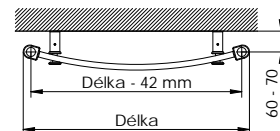

Rozm ry		P íkon [W]	BKM.E		BKM.ES		BKM.ER	
Délka [mm]	Výška [mm]		Cena v K bez DPH	Cena v K s DPH 21%	Cena v K bez DPH	Cena v K s DPH 21%	Cena v K bez DPH	Cena v K s DPH 21%
450	783	200	4011,-	4853,-	4117,-	4982,-	4658,-	5636,-
600	783	300	4120,-	4985,-	4226,-	5113,-	4767,-	5768,-
750	783	400	4230,-	5118,-	4336,-	5247,-	4877,-	5901,-
900	783	400	4393,-	5316,-	4499,-	5444,-	5039,-	6097,-
450	1233	400	4564,-	5522,-	4670,-	5651,-	5211,-	6305,-
600	1233	500	4696,-	5682,-	4802,-	5810,-	5342,-	6464,-
750	1233	600	4868,-	5890,-	4974,-	6019,-	5514,-	6672,-
900	1233	700	5070,-	6135,-	5176,-	6263,-	5717,-	6918,-
450	1815	600	5136,-	6215,-	5242,-	6343,-	5782,-	6996,-
600	1815	700	5330,-	6449,-	5436,-	6578,-	5976,-	7231,-
750	1815	900	5563,-	6731,-	5669,-	6859,-	6209,-	7513,-
900	1815	1000	5841,-	7068,-	5947,-	7196,-	6487,-	7849,-

Zp sob objednávání

P íklad: jeden kus el. radiátoru BKM o rozm ru 60 x 123,3 cm s regulátorem prostorové teploty a programem sušení

Objednávka:
el. radiátor BKM.ERC 60.123

BKM.E

p ípojení do instala ní krabice

BKM.ES

sí ová vidlice se spina em

BKM.ER

sí ová vidlice s regulátorem prostorové teploty a programem sušení

Rozm ry		P íkon [W]	BKM.ERC		BKM.ERK		BKM.EI	
Délka [mm]	Výška [mm]		Cena v K bez DPH	Cena v K s DPH 21%	Cena v K bez DPH	Cena v K s DPH 21%	Cena v K bez DPH	Cena v K s DPH 21%
450	783	300	5602,-	6778,-	4976,-	6021,-	6417,-	7765,-
600	783	300	5743,-	6949,-	5085,-	6153,-	6526,-	7896,-
750	783	400	5883,-	7118,-	5195,-	6286,-	6637,-	8031,-
900	783	500	6079,-	7356,-	5357,-	6482,-	6799,-	8227,-
450	1233	400	6167,-	7462,-	5529,-	6690,-	6971,-	8435,-
600	1233	600	6380,-	7720,-	5660,-	6849,-	7102,-	8593,-
750	1233	700	6558,-	7935,-	5832,-	7057,-	7274,-	8802,-
900	1233	900	6862,-	8303,-	6035,-	7302,-	7476,-	9046,-
450	1815	700	6887,-	8333,-	6100,-	7381,-	7542,-	9126,-
600	1815	800	7199,-	8711,-	6294,-	7616,-	7736,-	9361,-
750	1815	1000	7461,-	9028,-	6527,-	7898,-	7969,-	9642,-
900	1815	1000	7806,-	9445,-	6805,-	8234,-	8247,-	9979,-