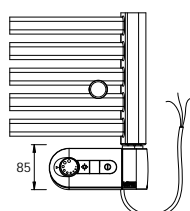

BKM.ERK

regulátor prostorové teploty s programem sušení