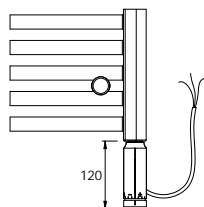

BKL.ERC

regulátor prostorové teploty s programem sušení