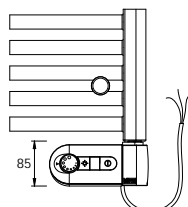

BKL.ERK

regulátor prostorové teploty s programem sušení