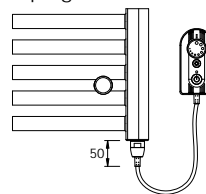

BKL.E

sí ová vidlice se spín áčem

BKL.ES

p ípojení do instala ní krabice

BKL.ER

sí ová vidlice s regulátorem prostorové teploty a programem sušení

Zp sob objednávání

P íklad: jeden kus el. radiátoru BKL o rozm ru 60 x 119 cm s regulátorem prostorové teploty a programem sušení

Objednávka:
el. radiátor BKL.ERC 60.119

Rozm ry		P íkon [W]	BKL.ERC		BKL.ERK		BKL.EI	
Délka [mm]	Výška [mm]		Cena v K bez DPH	Cena v K s DPH 21%	Cena v K bez DPH	Cena v K s DPH 21%	Cena v K bez DPH	Cena v K s DPH 21%
450	760	300	5318,-	6435,-	4329,-	5238,-	6301,-	7624,-
600	760	400	5426,-	6565,-	4482,-	5423,-	6453,-	7808,-
450	1190	400	5902,-	7141,-	4943,-	5981,-	6914,-	8366,-
600	1190	600	6117,-	7402,-	5174,-	6261,-	7145,-	8645,-
450	1800	700	6843,-	8280,-	5759,-	6968,-	7731,-	9355,-
600	1800	900	7150,-	8652,-	6015,-	7278,-	7986,-	9663,-