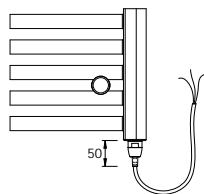

Rozm ry		P íkon [W]	BKL.E		BKL.ES		BKL.ER	
Délka [mm]	Výška [mm]		Cena v K bez DPH	Cena v K s DPH 21%	Cena v K bez DPH	Cena v K s DPH 21%	Cena v K bez DPH	Cena v K s DPH 21%
450	760	200	3364,-	4070,-	3470,-	4199,-	4011,-	4853,-
600	760	300	3517,-	4256,-	3623,-	4384,-	4164,-	5038,-
450	1190	400	3978,-	4813,-	4084,-	4942,-	4625,-	5596,-
600	1190	500	4209,-	5093,-	4315,-	5221,-	4856,-	5876,-
450	1800	600	4794,-	5801,-	4900,-	5929,-	5441,-	6584,-
600	1800	700	5050,-	6111,-	5156,-	6239,-	5697,-	6893,-

BKL.E

sí ová vidlice se spín áčem

BKL.ES

p ípojení do instala ní krabice

BKL.ER

sí ová vidlice s regulátorem prostorové teploty a programem sušení

Zp sob objednávání

P íklad: jeden kus el. radiátoru BKL o rozm ru 60 x 119 cm s regulátorem prostorové teploty a programem sušení