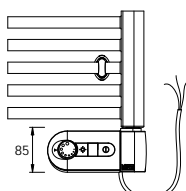

BK.ERK

regulátor prostorové teploty s programem sušení