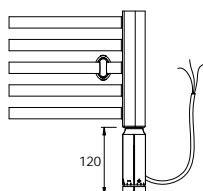

BK.ERC

regulátor prostorové teploty s programem sušení