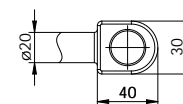

pripojení do instalační krabice

BK.ER

si ová vidlice s regulátorem prostorové teploty a programem sušení

Rozmery		Píkon [W]	BK.ERC		BK.ERK		BK.EI	
Délka [mm]	Výška [mm]		Cena v K bez DPH	Cena v K s DPH 21%	Cena v K bez DPH	Cena v K s DPH 21%	Cena v K bez DPH	Cena v K s DPH 21%
450	790	200	5155,-	6238,-	4082,-	4939,-	6054,-	7325,-
600	790	300	5217,-	6313,-	4287,-	5187,-	6258,-	7572,-
750	790	400	5261,-	6366,-	4312,-	5218,-	6284,-	7604,-
450	960	300	5180,-	6268,-	4169,-	5044,-	6141,-	7431,-
600	960	400	5230,-	6328,-	4373,-	5291,-	6344,-	7676,-
750	950	500	5319,-	6436,-	4551,-	5507,-	6522,-	7892,-
450	1320	500	5488,-	6640,-	4635,-	5608,-	6607,-	7994,-
600	1320	600	5579,-	6751,-	4865,-	5887,-	6837,-	8273,-
750	1320	700	5678,-	6870,-	5085,-	6153,-	7056,-	8538,-
450	1680	600	5979,-	7235,-	5104,-	6176,-	7076,-	8562,-
600	1680	800	6255,-	7569,-	5374,-	6503,-	7346,-	8889,-
750	1650	900	6398,-	7742,-	5645,-	6830,-	7616,-	9215,-
450	1850	700	6418,-	7766,-	5702,-	6899,-	7673,-	9284,-
600	1850	900	6584,-	7967,-	5772,-	6984,-	7743,-	9369,-
750	1850	1000	6707,-	8115,-	5895,-	7133,-	7866,-	9518,-