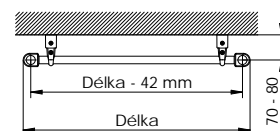

pripojení do instalační krabice

BK.ER

si ová vidlice s regulátorem prostorové teploty a programem sušení

Rozmery		Píkon [W]	BK.ERC		BK.ERK		BK.EI	
Délka [mm]	Výška [mm]		Cena v K bez DPH	Cena v K s DPH 21%	Cena v K bez DPH	Cena v K s DPH 21%	Cena v K bez DPH	Cena v K s DPH 21%
450	790	200	5155,-	6238,-	4082,-	4939,-	6054,-	7325,-
600	790	300	5217,-	6313,-	4287,-	5187,-	6258,-	7572,-
750	790	400	5261,-	6366,-	4312,-	5218,-	6284,-	7604,-
450	960	300	5180,-	6268,-	4169,-	5044,-	6141,-	7431,-
600	960	400	5230,-	6328,-	4373,-	5291,-	6344,-	7676,-
750	950	500	5319,-	6436,-	4551,-	5507,-	6522,-	7892,-
450	1320	500	5488,-	6640,-	4635,-	5608,-	6607,-	7994,-
600	1320	600	5579,-	6751,-	4865,-	5887,-	6837,-	8273,-
750	1320	700	5678,-	6870,-	5085,-	6153,-	7056,-	8538,-
450	1680	600	5979,-	7235,-	5104,-	6176,-	7076,-	8562,-
600	1680	800	6255,-	7569,-	5374,-	6503,-	7346,-	8889,-
750	1650	900	6398,-	7742,-	5645,-	6830,-	7616,-	9215,-
450	1850	700	6418,-	7766,-	5702,-	6899,-	7673,-	9284,-
600	1850	900	6584,-	7967,-	5772,-	6984,-	7743,-	9369,-
750	1850	1000	6707,-	8115,-	5895,-	7133,-	7866,-	9518,-