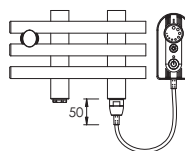

BITI.E

připojení do instalační krabice

BITI.ES

síťová vidlice se spínačem

BITI.ER

síťová vidlice s regulátorem prostorové teploty a programem sušení

Doplňující informace

- **Povrchová úprava:** chrom
- **Barva příslušenství:**
 - provedení ES - šedá
 - provedení ER, ERK, ERHT2C, ERDBM, ERGT - metal. stříbrná
 - provedení ERCC - stříbro lesk
- **Barva přívodního kabelu:**
 - provedení ERDBM - bílá
 - provedení E, ES, ER, ERCC, ERK, ERHT2C, ERGT - metal. stříbrná
- V ceně produktu je zahrnut recyklační poplatek.

Rozměry		Příkon [W]	BITI.ERCC		BITI.ERK		BITI.ERGT	
Délka [mm]	Výška [mm]		Cena v Kč bez DPH	Cena v Kč s DPH 21%	Cena v Kč bez DPH	Cena v Kč s DPH 21%	Cena v Kč bez DPH	Cena v Kč s DPH 21%
550	1250	300	16444,-	19897,-	15878,-	19212,-	17366,-	21013,-