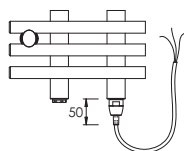

Rozměry		Příkon [W]	BITI.E		BITI.ES		BITI.ER	
Délka [mm]	Výška [mm]		Cena v Kč bez DPH	Cena v Kč s DPH 21%	Cena v Kč bez DPH	Cena v Kč s DPH 21%	Cena v Kč bez DPH	Cena v Kč s DPH 21%
550	1250	300	13352,-	16156,-	13729,-	16612,-	15179,-	18367,-

BITI.E

připojení do instalační krabice

BITI.ES

síťová vidlice se spínačem

BITI.ER

síťová vidlice s regulátorem prostorové teploty a programem sušení

Doplňující informace

- **Povrchová úprava:** chrom
- **Barva příslušenství:**
 - provedení ES - šedá
 - provedení ER, ERK, ERHT2C, ERDBM, ERGT - metal. stříbrná
 - provedení ERCC - stříbro lesk
- **Barva přívodního kabelu:**
 - provedení ERDBM - bílá
 - provedení E, ES, ER, ERCC, ERK, ERHT2C, ERGT - metal. stříbrná
- V ceně produktu je zahrnut recyklační poplatek.

Rozměry		Příkon [W]	BITI.ERCC		BITI.ERK		BITI.ERGT	
Délka [mm]	Výška [mm]		Cena v Kč bez DPH	Cena v Kč s DPH 21%	Cena v Kč bez DPH	Cena v Kč s DPH 21%	Cena v Kč bez DPH	Cena v Kč s DPH 21%
550	1250	300	16444,-	19897,-	15878,-	19212,-	17366,-	21013,-