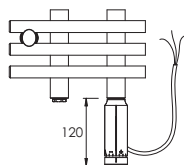

BITI.ERCC

regulátor prostorové teploty s programem sušení