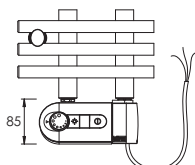

BITI.E

připojení do instalační krabice

BITI.ES

síťová vidlice se spínačem

BITI.ER

síťová vidlice s regulátorem prostorové teploty a programem sušení

Doplňující informace

- **Povrchová úprava:** chrom
- **Barva příslušenství:**
 - provedení ES - šedá
 - provedení ER, ERK, ERHT2C, ERDBM, ERGT - metal. stříbrná
 - provedení ERCC - stříbro lesk
- **Barva přívodního kabelu:**
 - provedení ERDBM - bílá
 - provedení E, ES, ER, ERCC, ERK, ERHT2C, ERGT - metal. stříbrná
- V ceně produktu je zahrnut recyklační poplatek.

Rozměry		Příkon [W]	BITI.ERCC		BITI.ERK		BITI.ERGT	
Délka [mm]	Výška [mm]		Cena v Kč bez DPH	Cena v Kč s DPH 21%	Cena v Kč bez DPH	Cena v Kč s DPH 21%	Cena v Kč bez DPH	Cena v Kč s DPH 21%
550	1250	300	16444,-	19897,-	15878,-	19212,-	17366,-	21013,-

BITI.ERCC

regulátor prostorové teploty s programem sušení

BITI.ERK

regulátor prostorové teploty s programem sušení

BITI.ERGT

regulátor povrchové teploty se síťovou vidlicí

Způsob objednávání

Příklad: jeden kus el. radiátoru BITI o rozměru 55 x 125 cm s regulátorem prostorové teploty a programem sušení