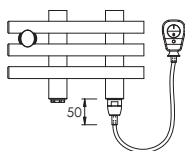

Rozměry		Příkon [W]	BITI.E		BITI.ES		BITI.ER	
Délka [mm]	Výška [mm]		Cena v Kč bez DPH	Cena v Kč s DPH 21%	Cena v Kč bez DPH	Cena v Kč s DPH 21%	Cena v Kč bez DPH	Cena v Kč s DPH 21%
550	1250	300	13352,-	16156,-	13729,-	16612,-	15179,-	18367,-

BITI.E

připojení do instalační krabice

BITI.ES

síťová vidlice se spínačem

BITI.ER

síťová vidlice s regulátorem prostorové teploty a programem sušení

Doplňující informace

- **Povrchová úprava:** chrom
- **Barva příslušenství:**
 - provedení ES - šedá
 - provedení ER, ERK, ERHT2C, ERDBM, ERGT - metal. stříbrná
 - provedení ERCC - stříbro lesk
- **Barva přívodního kabelu:**
 - provedení ERDBM - bílá
 - provedení E, ES, ER, ERCC, ERK, ERHT2C, ERGT - metal. stříbrná
- V ceně produktu je zahrnut recyklační poplatek.

Rozměry		Příkon [W]	BITI.ERCC		BITI.ERK		BITI.ERGT	
Délka [mm]	Výška [mm]		Cena v Kč bez DPH	Cena v Kč s DPH 21%	Cena v Kč bez DPH	Cena v Kč s DPH 21%	Cena v Kč bez DPH	Cena v Kč s DPH 21%
550	1250	300	16444,-	19897,-	15878,-	19212,-	17366,-	21013,-