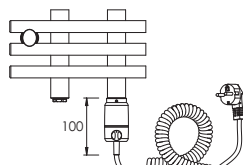

BITI.E

připojení do instalační krabice

BITI.ES

síťová vidlice se spínačem

BITI.ER

síťová vidlice s regulátorem prostorové teploty a programem sušení

Doplňující informace

- **Povrchová úprava:** chrom
- **Barva příslušenství:**
 - provedení ES - šedá
 - provedení ER, ERK, ERHT2C, ERDBM, ERGT - metal. stříbrná
 - provedení ERCC - stříbro lesk
- **Barva přívodního kabelu:**
 - provedení ERDBM - bílá
 - provedení E, ES, ER, ERCC, ERK, ERHT2C, ERGT - metal. stříbrná
- V ceně produktu je zahrnut recyklační poplatek.

Rozměry		Příkon [W]	BITI.ERCC		BITI.ERK		BITI.ERGT	
Délka [mm]	Výška [mm]		Cena v Kč bez DPH	Cena v Kč s DPH 21%	Cena v Kč bez DPH	Cena v Kč s DPH 21%	Cena v Kč bez DPH	Cena v Kč s DPH 21%
550	1250	300	16444,-	19897,-	15878,-	19212,-	17366,-	21013,-

BITI.ERCC

regulátor prostorové teploty s programem sušení

BITI.ERK

regulátor prostorové teploty s programem sušení

BITI.ERGT

regulátor povrchové teploty se síťovou vidlicí

Způsob objednávání

Příklad: jeden kus el. radiátoru BITI o rozměru 55 x 125 cm s regulátorem prostorové teploty a programem sušení