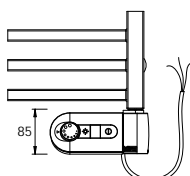

AV.ERK

regulátor prostorové teploty s programem sušení