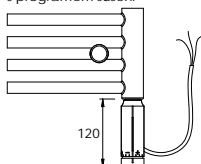

## Dopl ůjící informace

- Povrchová úprava: broušený nerez
- Barva p íslušenství: provedení ES, ER - šedá provedení ER, ERCMS - metal. ERK, EI, ERHT2C, ERDBM, ERGT - st íbrná
- Barva p ívodního kabelu: provedení ERDBM - bílá provedení E, ES, ER, ERCMS, ERK, EI, ERHT2C, ERGT - metal. st íbrná
- V cen ě produktu je zahrnut recykla ní poplatek.

## Zp sob objednávání

P íklad: jeden kus el. radiátoru ATTHIS o rozm ru 60 x 129 cm s regulátorem prostorové teploty a programem sušení

Objednávka: el. radiátor ATTHIS.ERCMS 60.129

Rozm ry		P íkon [W]	ATTHIS.ERCMS		ATTHIS.ERK	
Délka [mm]	Výška [mm]		Cena v K bez DPH	Cena v K s DPH 21%	Cena v K bez DPH	Cena v K s DPH 21%
500	940	200	14873,-	17996,-	14506,-	17552,-
600	940	200	15278,-	18486,-	14915,-	18047,-
750	940	300	15692,-	18987,-	15329,-	18548,-
500	1290	300	17286,-	20916,-	16919,-	20472,-
600	1290	400	17313,-	20949,-	16995,-	20564,-
750	1290	500	18391,-	22253,-	18082,-	21879,-
500	1640	400	19363,-	23429,-	18997,-	22986,-
600	1640	500	20045,-	24254,-	19733,-	23877,-
750	1640	600	20791,-	25157,-	20479,-	24780,-

**ATTHIS.ERCMS**

regulátor prostorové teploty s programem sušení

**ATTHIS.ERK**

regulátor prostorové teploty s programem sušení

Rozm ry		P íkon [W]	ATTHIS.ERHT2C		P íkon [W]	ATTHIS.ERDBM		ATTHIS.ERGT	
Délka [mm]	Výška [mm]		Cena v K bez DPH	Cena v K s DPH 21%		Cena v K bez DPH	Cena v K s DPH 21%	Cena v K bez DPH	Cena v K s DPH 21%
500	940	200	16048,-	19418,-	300	17595,-	21290,-	15582,-	18854,-
600	940	200	16460,-	19917,-	300	18334,-	22184,-	15991,-	19349,-
750	940	300	16878,-	20422,-	300	18748,-	22685,-	16405,-	19850,-
500	1290	300	18468,-	22346,-	300	20338,-	24609,-	17995,-	21774,-
600	1290	400	18503,-	22389,-	600	20369,-	24646,-	18026,-	21811,-
750	1290	600	19595,-	23710,-	600	21456,-	25962,-	19113,-	23127,-
500	1640	400	20553,-	24869,-	600	22416,-	27123,-	20073,-	24288,-
600	1640	600	21249,-	25711,-	600	23107,-	27959,-	20764,-	25124,-
750	1640	600	21966,-	26579,-	600	23818,-	28820,-	21475,-	25985,-