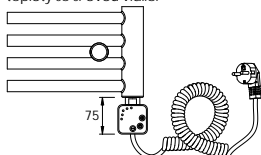

Rozm ry		P íkon [W]	ATTHIS.ERHT2C		P íkon [W]	ATTHIS.ERDBM		ATTHIS.ERGT	
Délka [mm]	Výška [mm]		Cena v K bez DPH	Cena v K s DPH 21%		Cena v K bez DPH	Cena v K s DPH 21%	Cena v K bez DPH	Cena v K s DPH 21%
500	940	200	16048,-	19418,-	300	17595,-	21290,-	15582,-	18854,-
600	940	200	16460,-	19917,-	300	18334,-	22184,-	15991,-	19349,-
750	940	300	16878,-	20422,-	300	18748,-	22685,-	16405,-	19850,-
500	1290	300	18468,-	22346,-	300	20338,-	24609,-	17995,-	21774,-
600	1290	400	18503,-	22389,-	600	20369,-	24646,-	18026,-	21811,-
750	1290	600	19595,-	23710,-	600	21456,-	25962,-	19113,-	23127,-
500	1640	400	20553,-	24869,-	600	22416,-	27123,-	20073,-	24288,-
600	1640	600	21249,-	25711,-	600	23107,-	27959,-	20764,-	25124,-
750	1640	600	21966,-	26579,-	600	23818,-	28820,-	21475,-	25985,-

ATTHIS.ERHT2C

regulátor povrchové teploty se sí ovou vidlicí