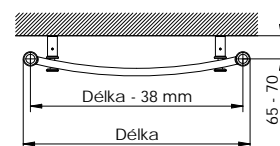

## Zp sob objednávání

P íklad: jeden kus el. radiátoru ATTHIS o rozm ru 60 x 129 cm s regulátorem prostorové teploty a programem sušení

Objednávka: el. radiátor ATTHIS.ERCMS 60.129

Rozm ry		P íkon [W]	ATTHIS.ERCMS		ATTHIS.ERK	
Délka [mm]	Výška [mm]		Cena v K bez DPH	Cena v K s DPH 21%	Cena v K bez DPH	Cena v K s DPH 21%
500	940	200	14873,-	17996,-	14506,-	17552,-
600	940	200	15278,-	18486,-	14915,-	18047,-
750	940	300	15692,-	18987,-	15329,-	18548,-
500	1290	300	17286,-	20916,-	16919,-	20472,-
600	1290	400	17313,-	20949,-	16995,-	20564,-
750	1290	500	18391,-	22253,-	18082,-	21879,-
500	1640	400	19363,-	23429,-	18997,-	22986,-
600	1640	500	20045,-	24254,-	19733,-	23877,-
750	1640	600	20791,-	25157,-	20479,-	24780,-

**ATTHIS.ERCMS**

regulátor prostorové teploty s programem sušení

**ATTHIS.ERK**

regulátor prostorové teploty s programem sušení

Rozm ry		P íkon [W]	ATTHIS.ERHT2C		P íkon [W]	ATTHIS.ERDBM		ATTHIS.ERGT	
Délka [mm]	Výška [mm]		Cena v K bez DPH	Cena v K s DPH 21%		Cena v K bez DPH	Cena v K s DPH 21%	Cena v K bez DPH	Cena v K s DPH 21%
500	940	200	16048,-	19418,-	300	17595,-	21290,-	15582,-	18854,-
600	940	200	16460,-	19917,-	300	18334,-	22184,-	15991,-	19349,-
750	940	300	16878,-	20422,-	300	18748,-	22685,-	16405,-	19850,-
500	1290	300	18468,-	22346,-	300	20338,-	24609,-	17995,-	21774,-
600	1290	400	18503,-	22389,-	600	20369,-	24646,-	18026,-	21811,-
750	1290	600	19595,-	23710,-	600	21456,-	25962,-	19113,-	23127,-
500	1640	400	20553,-	24869,-	600	22416,-	27123,-	20073,-	24288,-
600	1640	600	21249,-	25711,-	600	23107,-	27959,-	20764,-	25124,-
750	1640	600	21966,-	26579,-	600	23818,-	28820,-	21475,-	25985,-