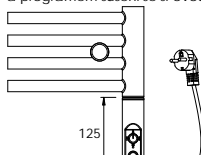

ATTHIS.ERDBM

regulátor povrchové teploty a programem sušení se sí ovou vidlicí